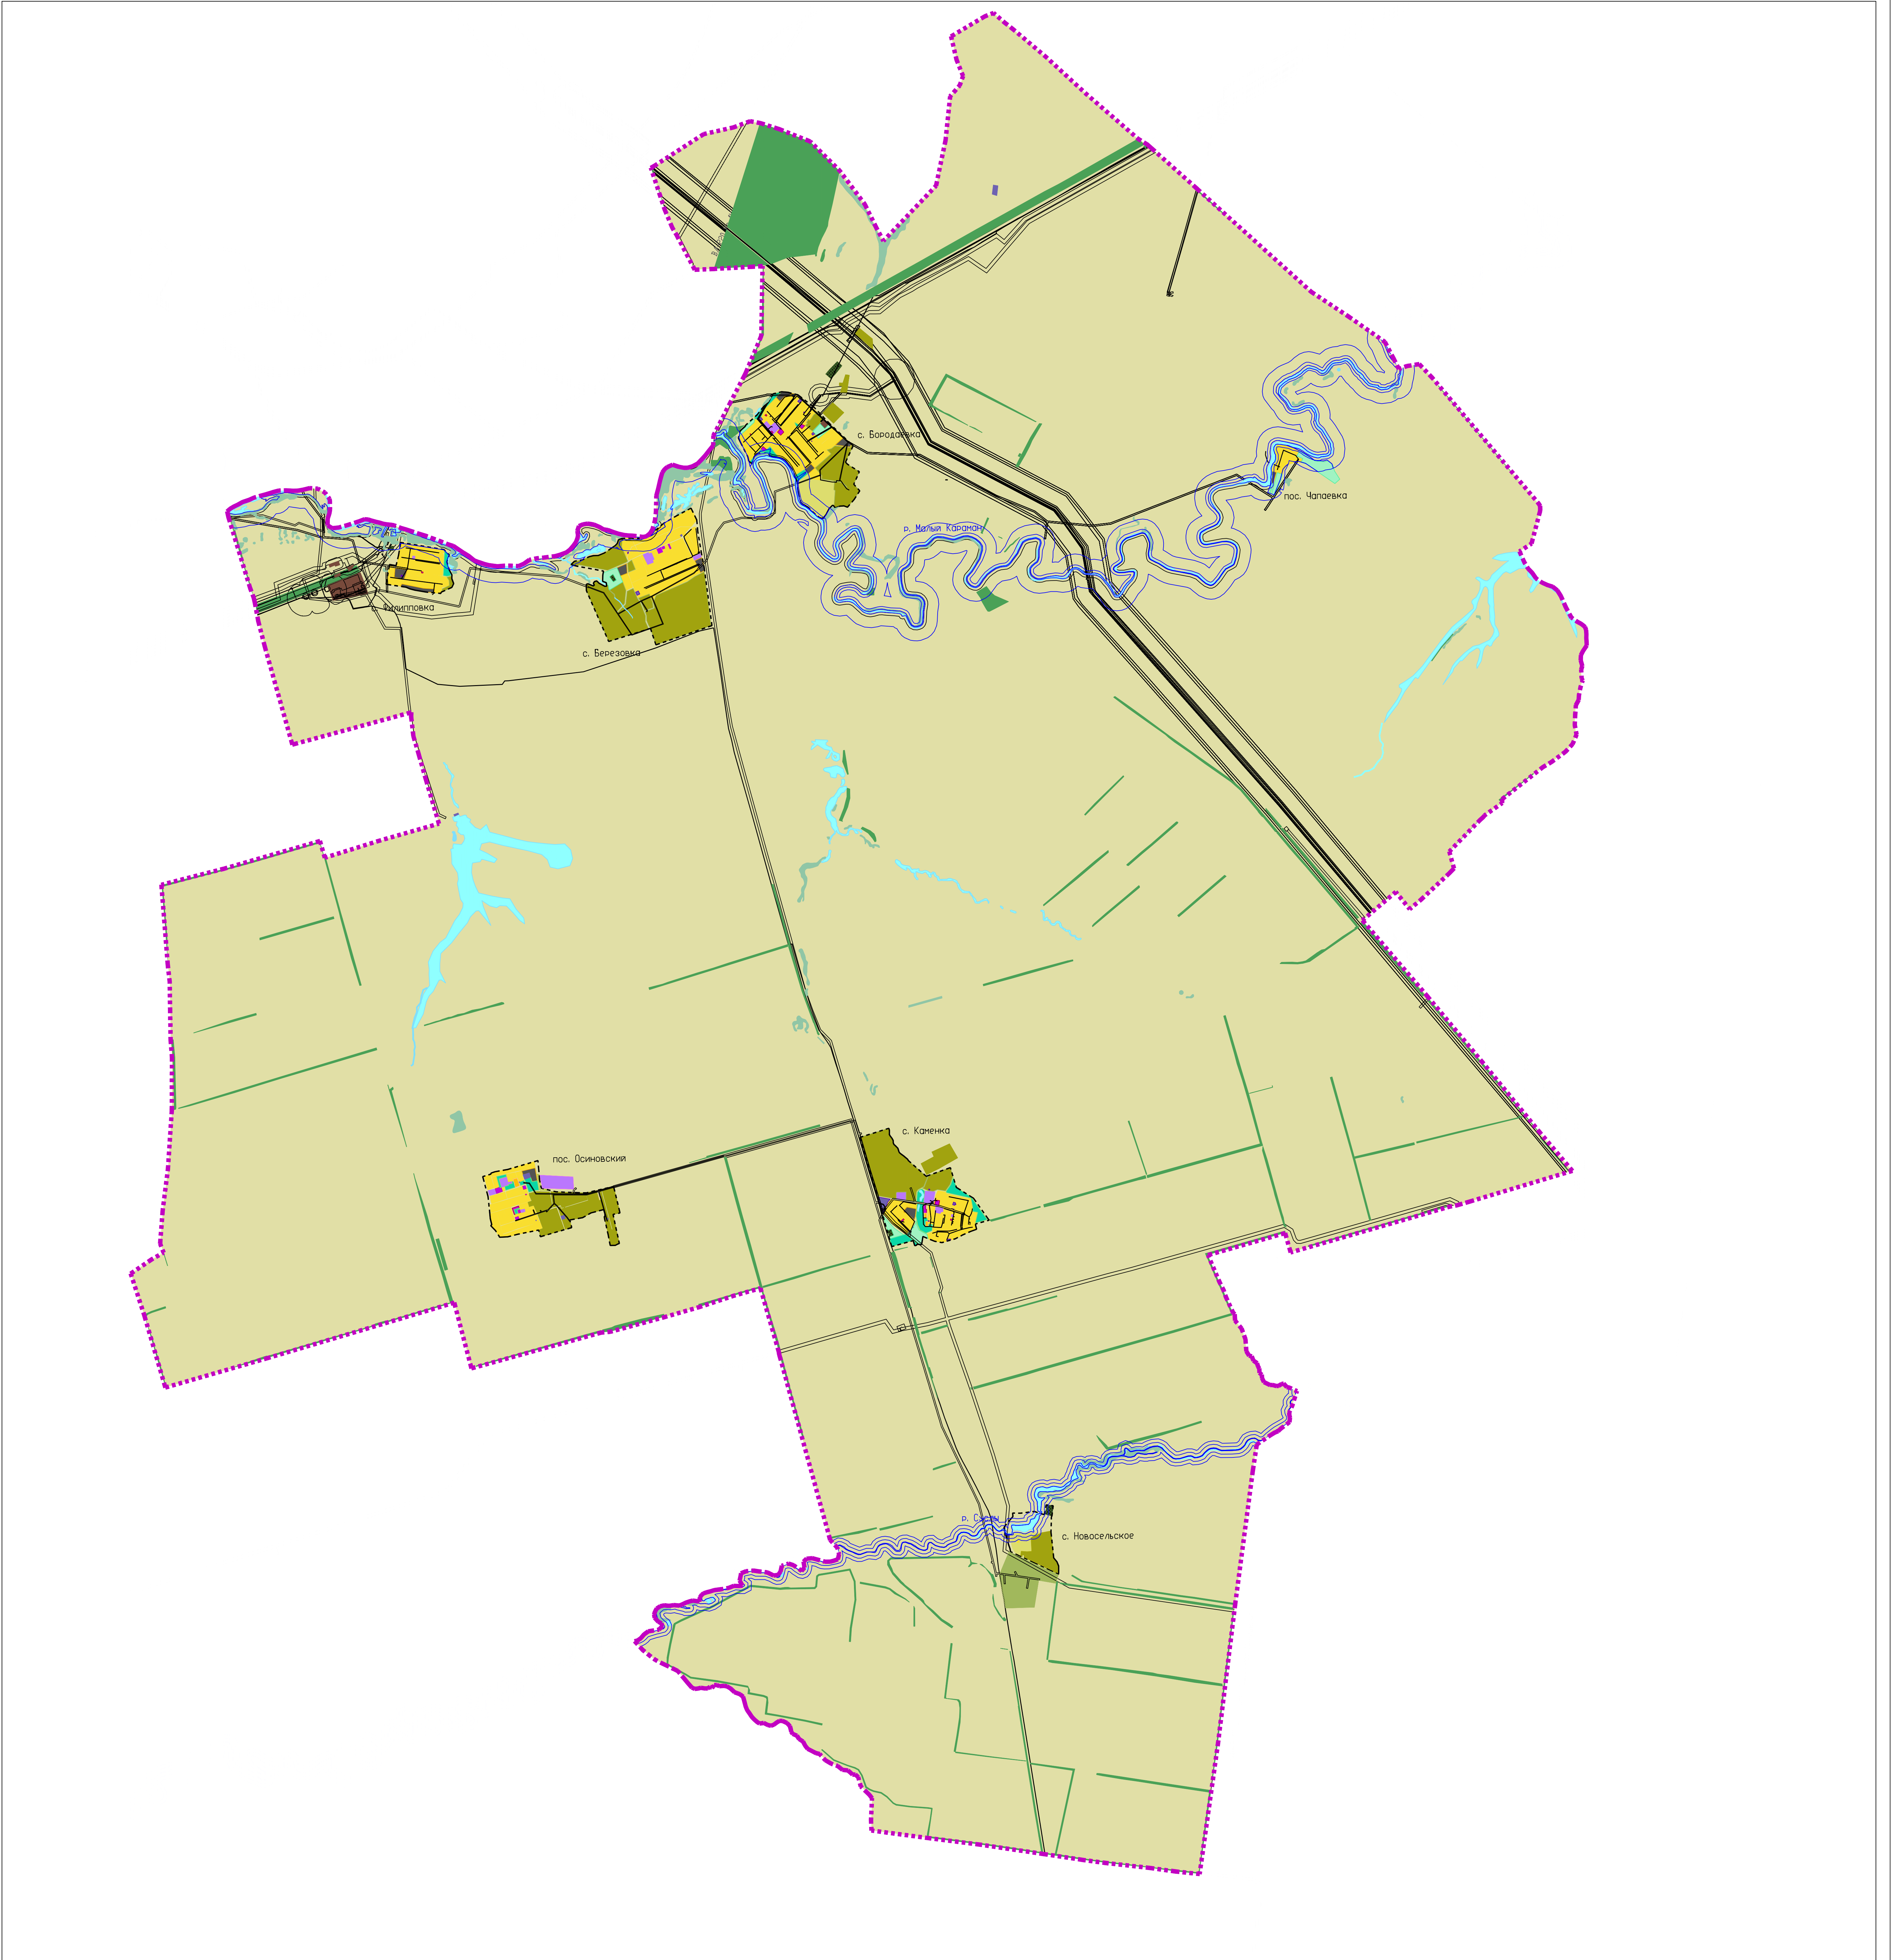

ГЕНЕРАЛЬНЫЙ ПЛАН ОСИНОВСКОГО МУНИЦИПАЛЬНОГО ОБРАЗОВАНИЯ МАКСОВСКОГО МУНИЦИПАЛЬНОГО РАЙОНА САРАТОВСКОЙ ОБЛАСТИ

КАРТА ЗОН С ОСОБЫМИ УСЛОВИЯМИ ИСПОЛЬЗОВАНИЯ ТЕРРИТОРИИ

Границы единиц административно-территориального деления

Планируемые	Существующие

Функциональные зоны

Планируемые	Существующие

	Зона сельскохозяйственного использования
	Зона сельскохозяйственных угодий
	Зона садоводческих, огороднических или дачных некоммерческих объединений граждан
	Производственная зона сельскохозяйственных предприятий
	Иные зоны сельскохозяйственного назначения
	Зона рекреационного назначения
	Зоны озелененных территорий общего пользования (лесопарки, парки, сады скверы, бульвары, городские леса)
	Зона отдыха
	Зона складирования и захоронения отходов некоммерческих объединений граждан
	Зона режимных территорий
	Зона лесов
	Зона кладбищ
	Иные зоны
	Зона акватория

Санитарно-защитная зона

	Санитарно-защитная зона предприятия, сооружений и иных объектов
	Охранная зона инженерных коммуникаций
	Охранная зона газопроводов и систем газоснабжения
	Водоохранная зона

Администрация Осиновского муниципального образования Марковского муниципального района Саратовской области			
Гип.		Генеральный план Осиновского муниципального образования Марковского муниципального района Саратовской области	
Нагр.			
Исполнитель			
МАСШТАБ 1:35000		стадия	лист
		П	4
Карта зон с особыми условиями использования территории		000 "Энгельсторгсервис" г. Энгельс 2023 г.	