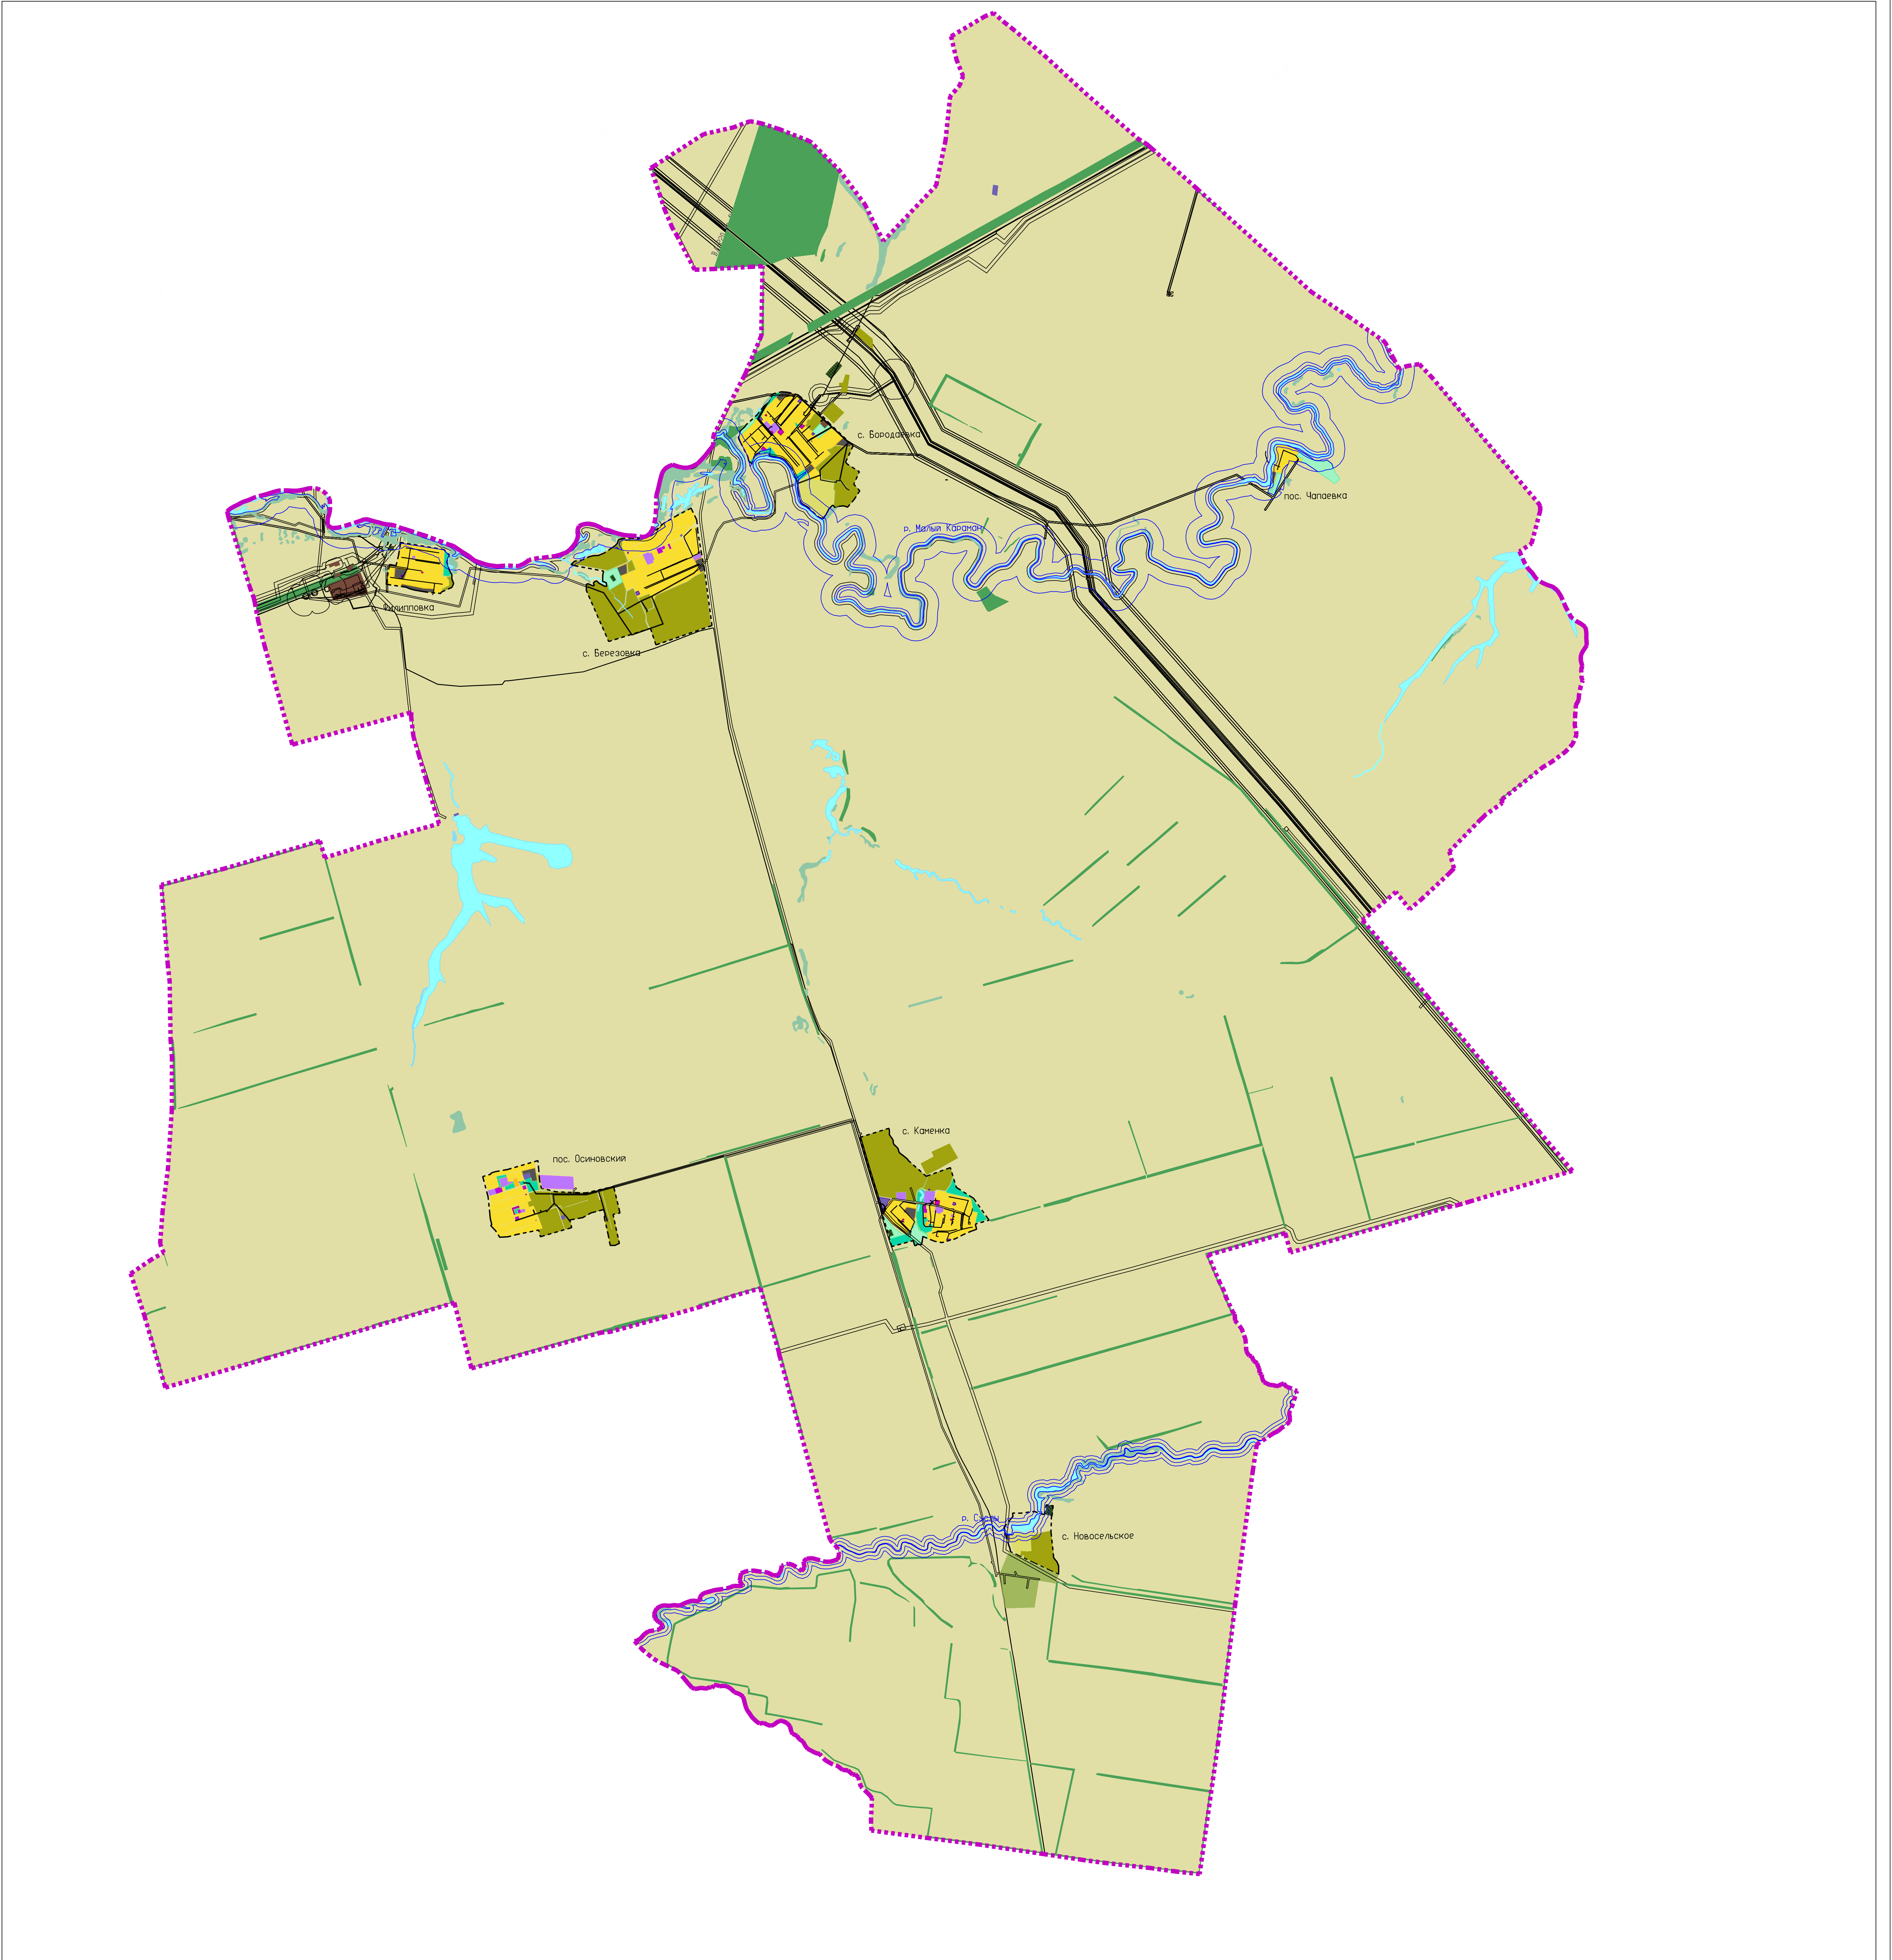

ГЕНЕРАЛЬНЫЙ ПЛАН ОСИНОВСКОГО МУНИЦИПАЛЬНОГО ОБРАЗОВАНИЯ МАКСОВСКОГО МУНИЦИПАЛЬНОГО РАЙОНА САРАТОВСКОЙ ОБЛАСТИ

КАРТА ЗОН С ОСОБЫМИ УСЛОВИЯМИ ИСПОЛЬЗОВАНИЯ ТЕРРИТОРИИ

Границы единиц административно-территориального деления

Планируемые	Существующие

Функциональные зоны

Планируемые	Существующие

	Зона сельскохозяйственного использования
	Зона сельскохозяйственных угодий
	Зона садоводческих, огороднических или дачных некоммерческих объединений граждан
	Производственная зона сельскохозяйственных предприятий
	Иные зоны сельскохозяйственного назначения
	Зона рекреационного назначения
	Зоны озелененных территорий общего пользования (лесопарки, парки, сады скверы, бульвары, городские леса)
	Зона отдыха
	Зона складирования и захоронения отходов некоммерческих объединений граждан
	Зона режимных территорий
	Зона лесов
	Зона кладбищ
	Иные зоны
	Зона акватория

Санитарно-защитная зона

	Санитарно-защитная зона предприятия, сооружений и иных объектов
	Охранная зона инженерных коммуникаций
	Охранная зона газопроводов и систем газоснабжения
	Водоохранная зона

Администрация Осинковского муниципального образования Марковского муниципального района Саратовской области			
Гип.		Генеральный план Осинковского муниципального образования Марковского муниципального района Саратовской области	
Нагр.			
Исполнитель			
МАСШТАБ 1:35000		стадия	лист
		П	4
Карта зон с особыми условиями использования территории		000 "Энгельсторгсервис" г. Энгельс 2023 г.	