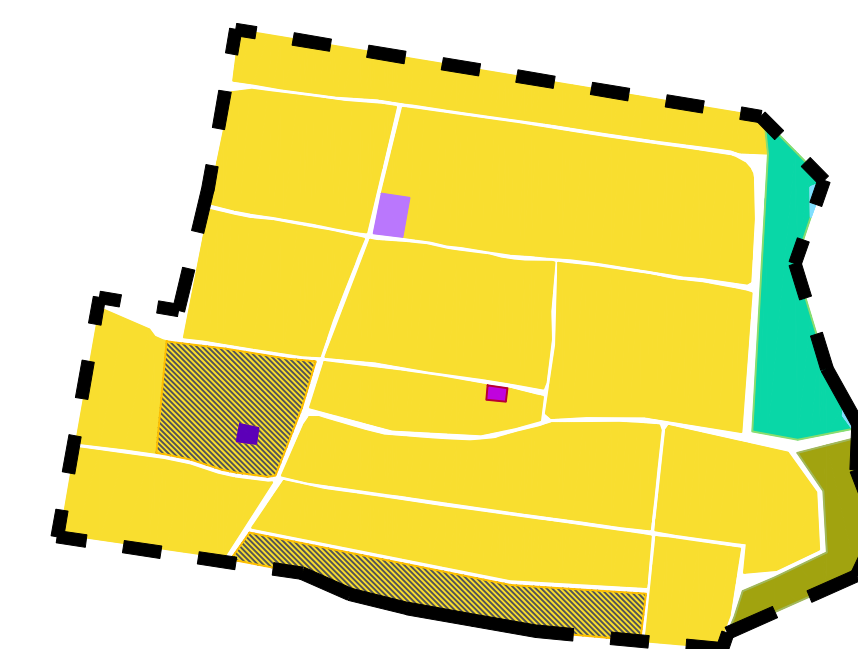

ГЕНЕРАЛЬНЫЙ ПЛАН ОСИНОВСКОГО МУНИЦИПАЛЬНОГО ОБРАЗОВАНИЯ МАРКОВСКОГО МУНИЦИПАЛЬНОГО РАЙОНА САРатовСКОЙ ОБЛАСТИ

Карта функциональных зон с. Березовка, с. Бородаевка, с. Каменка, пос. Анисовский с. Новосельское, с. Филипповка, пос. Чапаевка
Осиновского муниципального образования Марковского муниципального района саратовской области

с. Березовка

с. Бородаевка

с. Новосельское

с. Филипповка

с. Каменка

пос. Чапаевка

пос. Осиновский

Условные обозначения и описания

Границы
Границы населенных пунктов Осиновского МО
Марковского муниципального района

Функциональные зоны
Планируемые
Существующие

- Зона застройки индивидуальными жилыми домами
- Зона застройки малоэтажными жилыми домами (до 4 этажей включая мансарды)
- Зона застройки среднеэтажными жилыми домами (от 5 до 8 этажей, включая мансарды)
- Общественно-деловые зоны
- Многофункциональная общественно-деловая зона
- Зона специализированной общественной застройки
- Производственная зона
- Коммунально-складская зона
- Наечно-производственная зона
- Зона инженерной инфраструктуры
- Зона транспортной инфраструктуры
- Зона сельскохозяйственного использования
- Зона сельскохозяйственных угодий
- Зона садоводческих, огороднических или дачных некоммерческих объединений граждан
- Производственная зона сельскохозяйственных предприятий
- Иные зоны сельскохозяйственного назначения

- Зона рекреационного назначения
- Зоны озелененных территории общего пользования (лесопарки, парки, сады скверы, бульвары, городские леса)
- Зона отдыха
- Зона лесов
- Зона кладбищ
- Зона складирования и захоронения отходов некоммерческих объединений граждан
- Зона режимных территорий
- Иные зоны