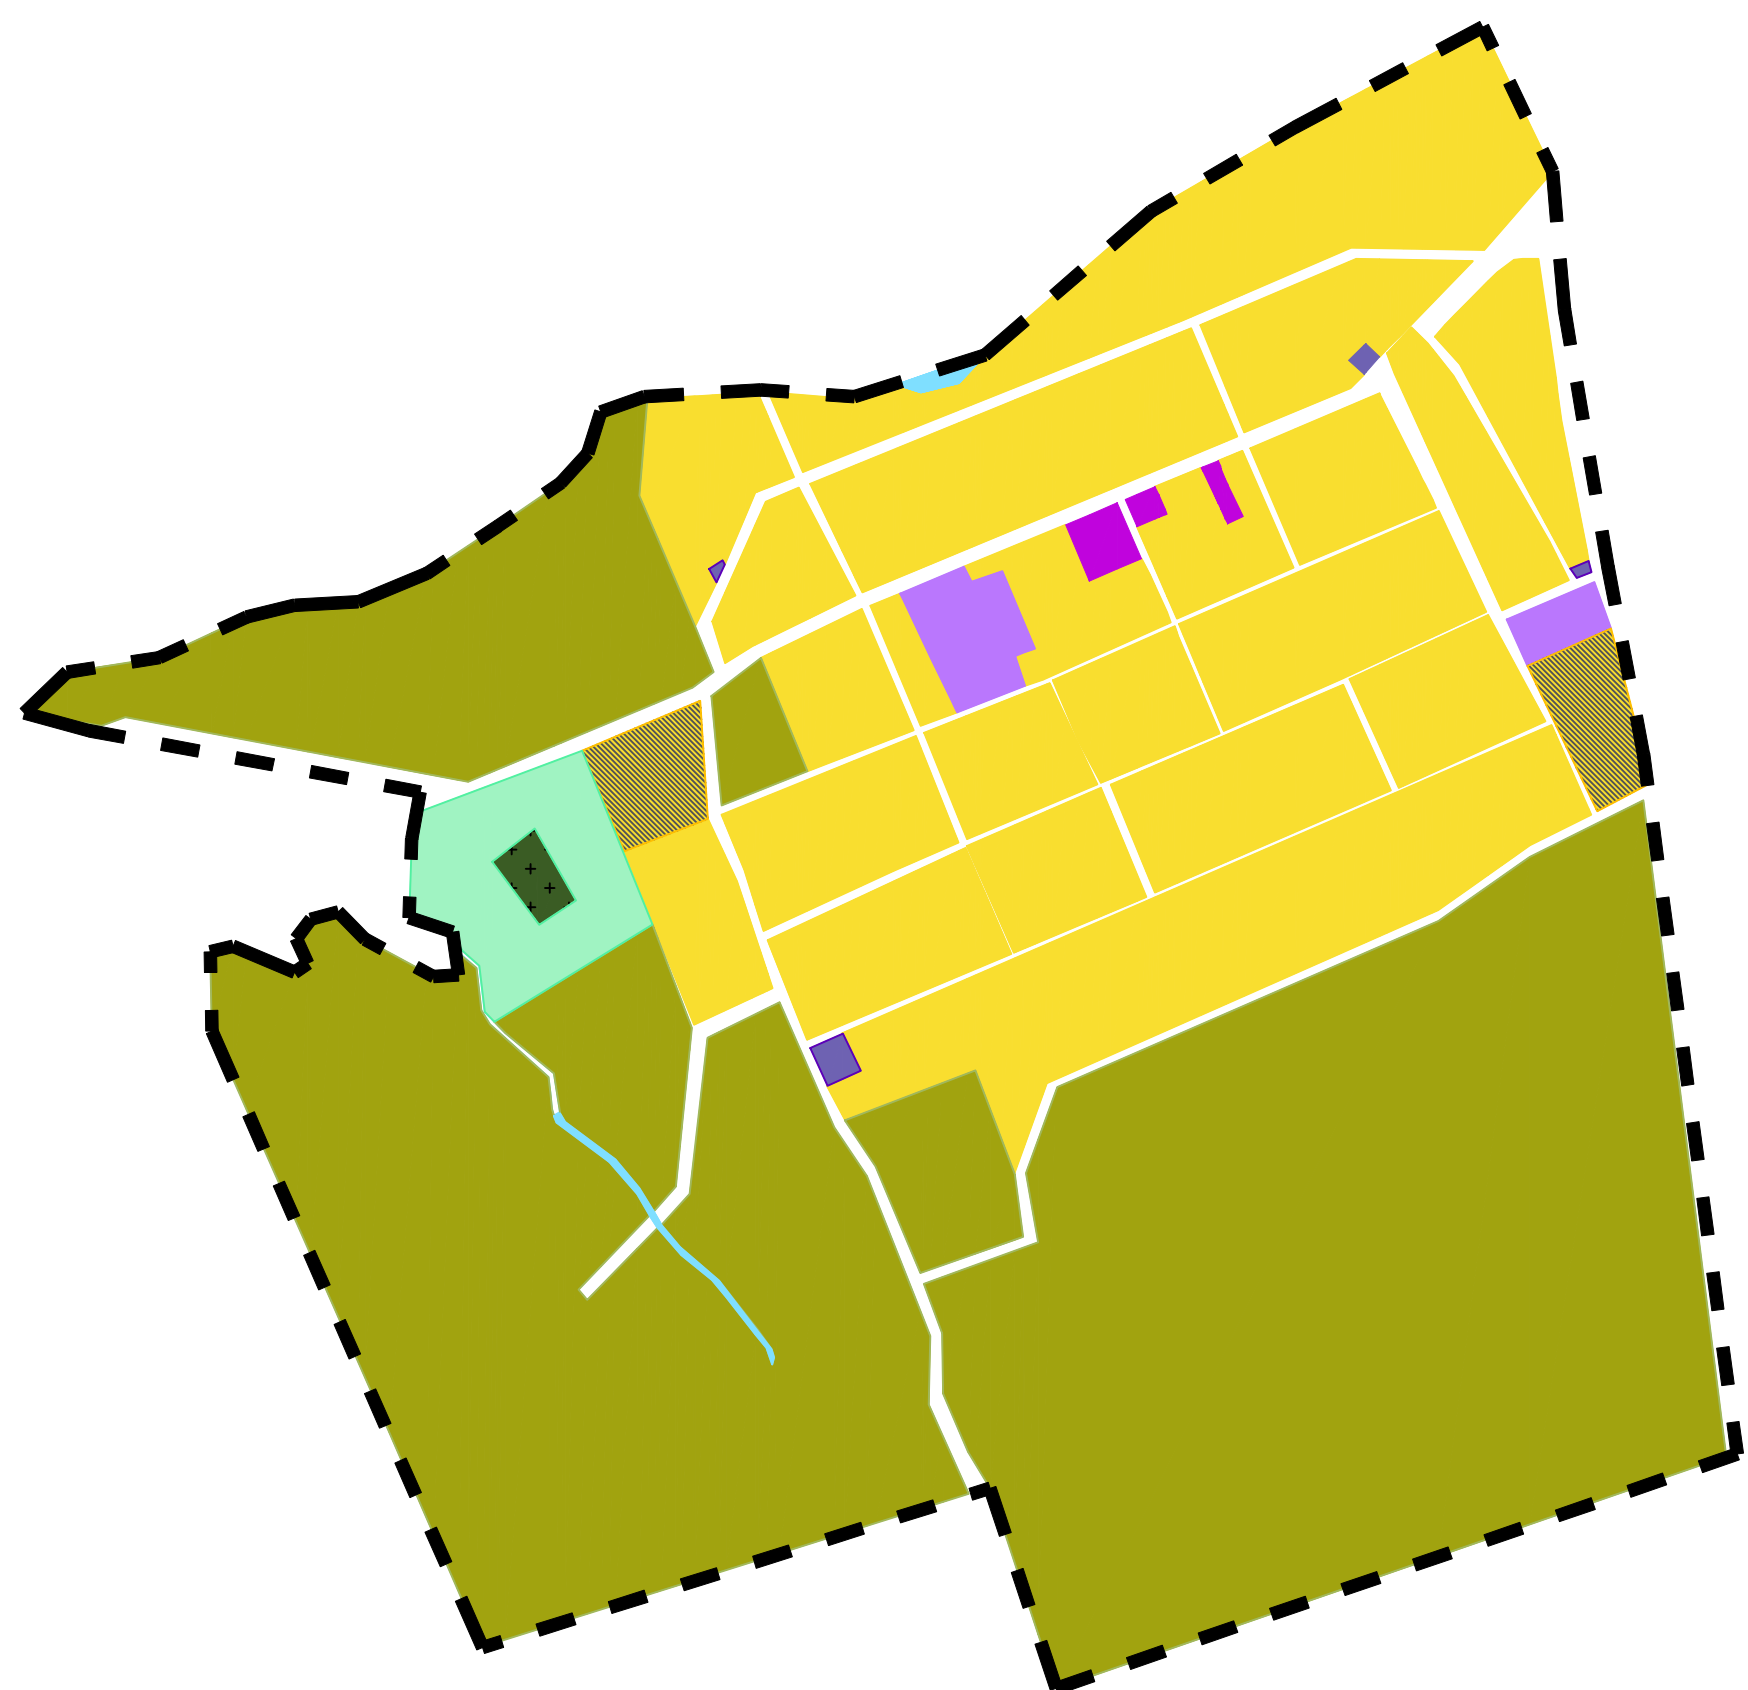

ГЕНЕРАЛЬНЫЙ ПЛАН ОСИНОВСКОГО МУНИЦИПАЛЬНОГО ОБРАЗОВАНИЯ МАРКОВСКОГО МУНИЦИПАЛЬНОГО РАЙОНА САРатовСКОЙ ОБЛАСТИ

Карта функциональных зон с. Березовка, с. Бородаевка, с. Каменка, пос. Анисовский с. Новосельское, с. Филипповка, пос. Чапаевка
Осиновского муниципального образования Марковского муниципального района саратовской области

с. Березовка

с. Бородаевка

с. Новосельское

с. Филипповка

с. Каменка

пос. Чапаевка

пос. Осиновский

Условные обозначения и описания

Границы
Границы населенных пунктов Осиновского МО
Марковского муниципального района

Функциональные зоны
Планируемые
Существующие

- Зона застройки индивидуальными жилыми домами
- Зона застройки малоэтажными жилыми домами (до 4 этажей включая мансарды)
- Зона застройки среднеэтажными жилыми домами (от 5 до 8 этажей, включая мансарды)
- Общественно-деловые зоны
- Многофункциональная общественно-деловая зона
- Зона специализированной общественной застройки
- Производственная зона
- Коммунально-складская зона
- Наечно-производственная зона
- Зона инженерной инфраструктуры
- Зона транспортной инфраструктуры
- Зона сельскохозяйственного использования
- Зона сельскохозяйственных угодий
- Зона садоводческих, огороднических или дачных некоммерческих объединений граждан
- Производственная зона сельскохозяйственных предприятий
- Иные зоны сельскохозяйственного назначения

- Зона рекреационного назначения
- Зоны озелененных территории общего пользования (лесопарки, парки, сады скверы, бульвары, городские леса)
- Зона отдыха
- Зона лесов
- Зона кладбищ
- Зона складирования и захоронения отходов некоммерческих объединений граждан
- Зона режимных территорий
- Иные зоны