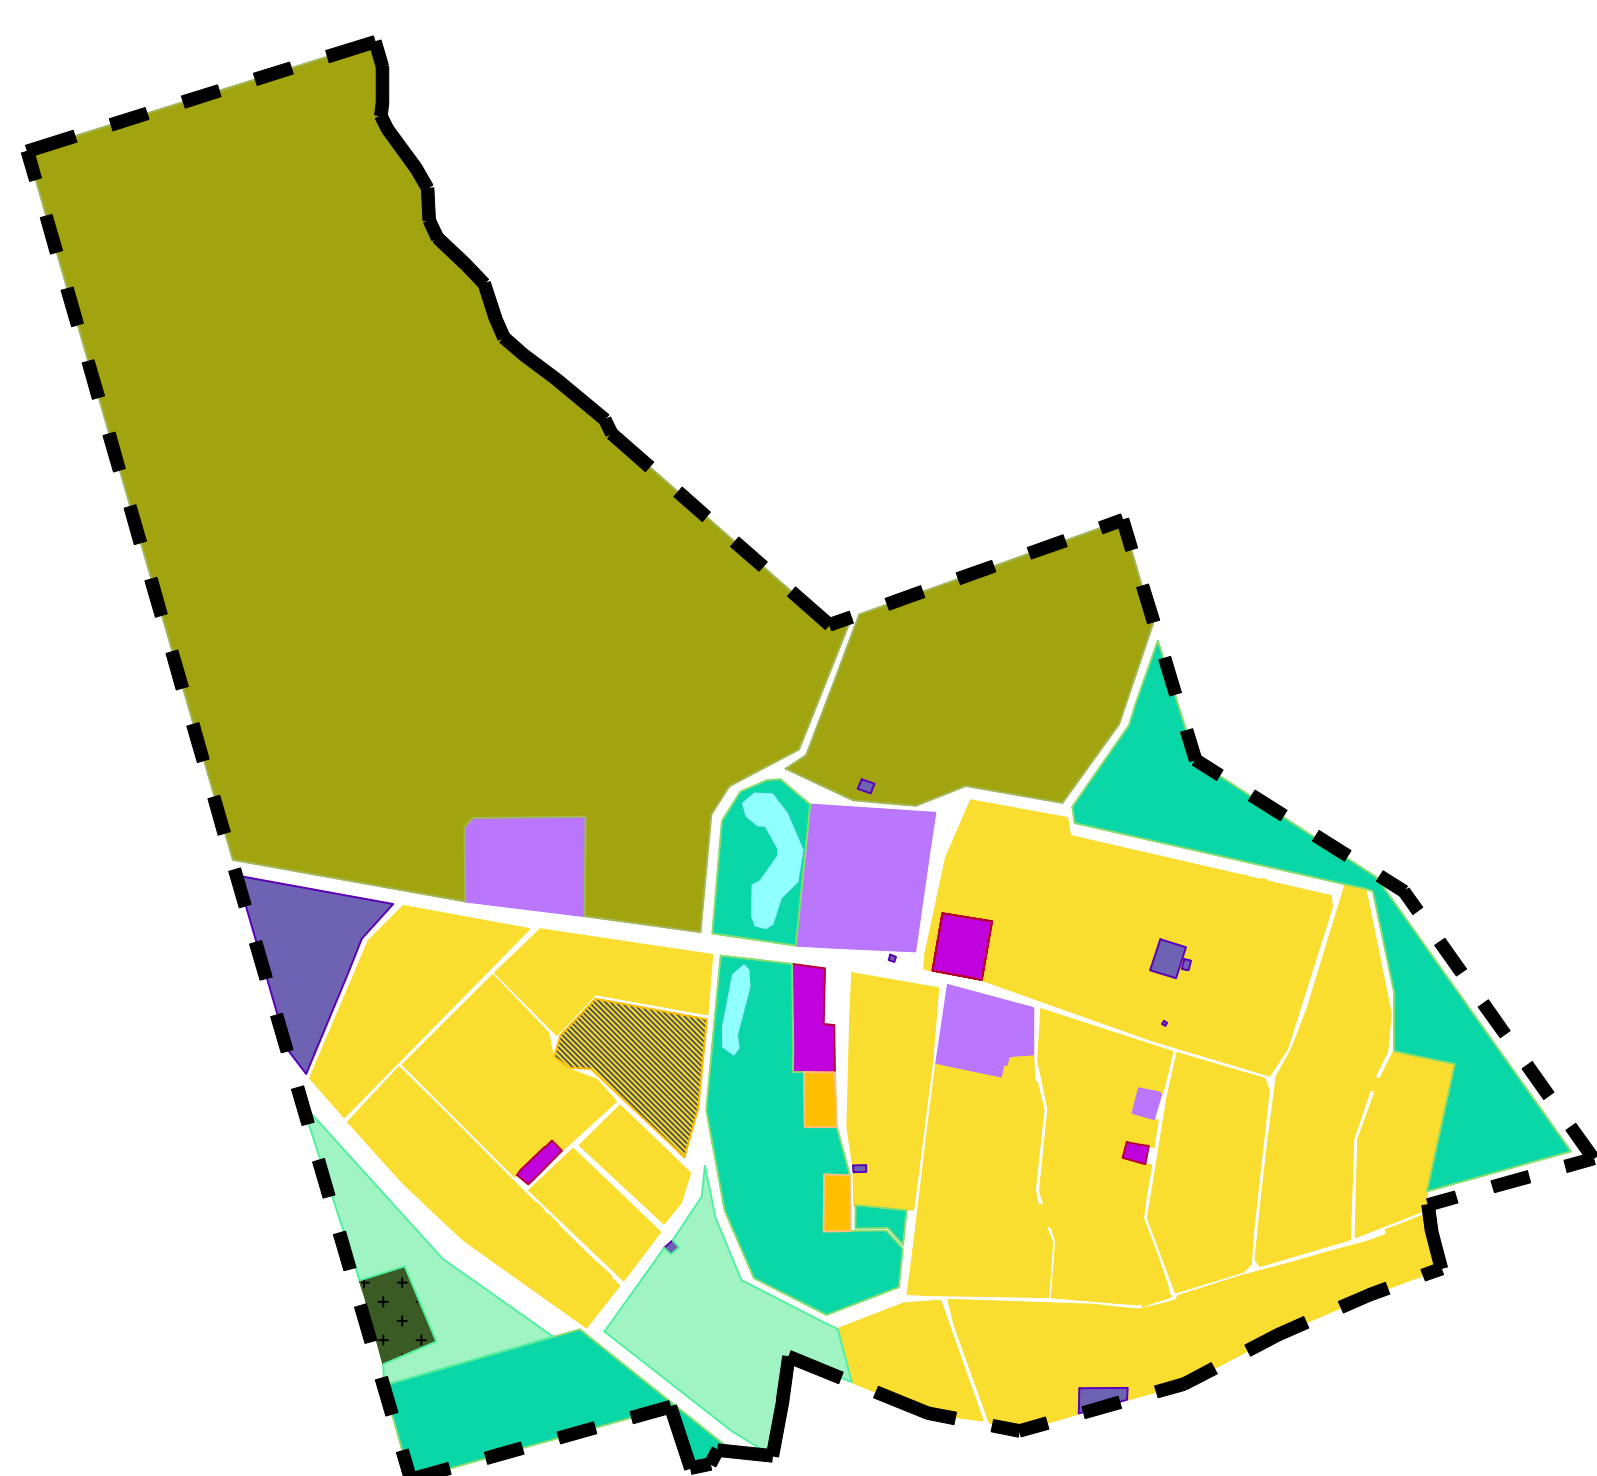

ГЕНЕРАЛЬНЫЙ ПЛАН ОСИНОВСКОГО МУНИЦИПАЛЬНОГО ОБРАЗОВАНИЯ МАРКОВСКОГО МУНИЦИПАЛЬНОГО РАЙОНА САРатовСКОЙ ОБЛАСТИ

Карта функциональных зон с. Березовка, с. Бородаевка, с. Каменка, пос. Анисовский с. Новосельское, с. Филипповка, пос. Чапаевка
Осиновского муниципального образования Марковского муниципального района саратовской области

с. Березовка

с. Бородаевка

с. Новосельское

с. Филипповка

с. Каменка

пос. Чапаевка

пос. Осиновский

Условные обозначения и описания

Границы
Границы населенных пунктов Осиновского МО
Марковского муниципального района

Функциональные зоны
Планируемые
Существующие

- Зона застройки индивидуальными жилыми домами
- Зона застройки малоэтажными жилыми домами (до 4 этажей включая мансарды)
- Зона застройки среднеэтажными жилыми домами (от 5 до 8 этажей, включая мансарды)
- Общественно-деловые зоны
- Многофункциональная общественно-деловая зона
- Зона специализированной общественной застройки
- Производственная зона
- Коммунально-складская зона
- Наечно-производственная зона
- Зона инженерной инфраструктуры
- Зона транспортной инфраструктуры
- Зона сельскохозяйственного использования
- Зона сельскохозяйственных угодий
- Зона садоводческих, огороднических или дачных некоммерческих объединений граждан
- Производственная зона сельскохозяйственных предприятий
- Иные зоны сельскохозяйственного назначения

- Зона рекреационного назначения
- Зоны озелененных территории общего пользования (лесопарки, парки, сады скверы, бульвары, городские леса)
- Зона отдыха
- Зона лесов
- Зона кладбищ
- Зона складирования и захоронения отходов некоммерческих объединений граждан
- Зона режимных территорий
- Иные зоны