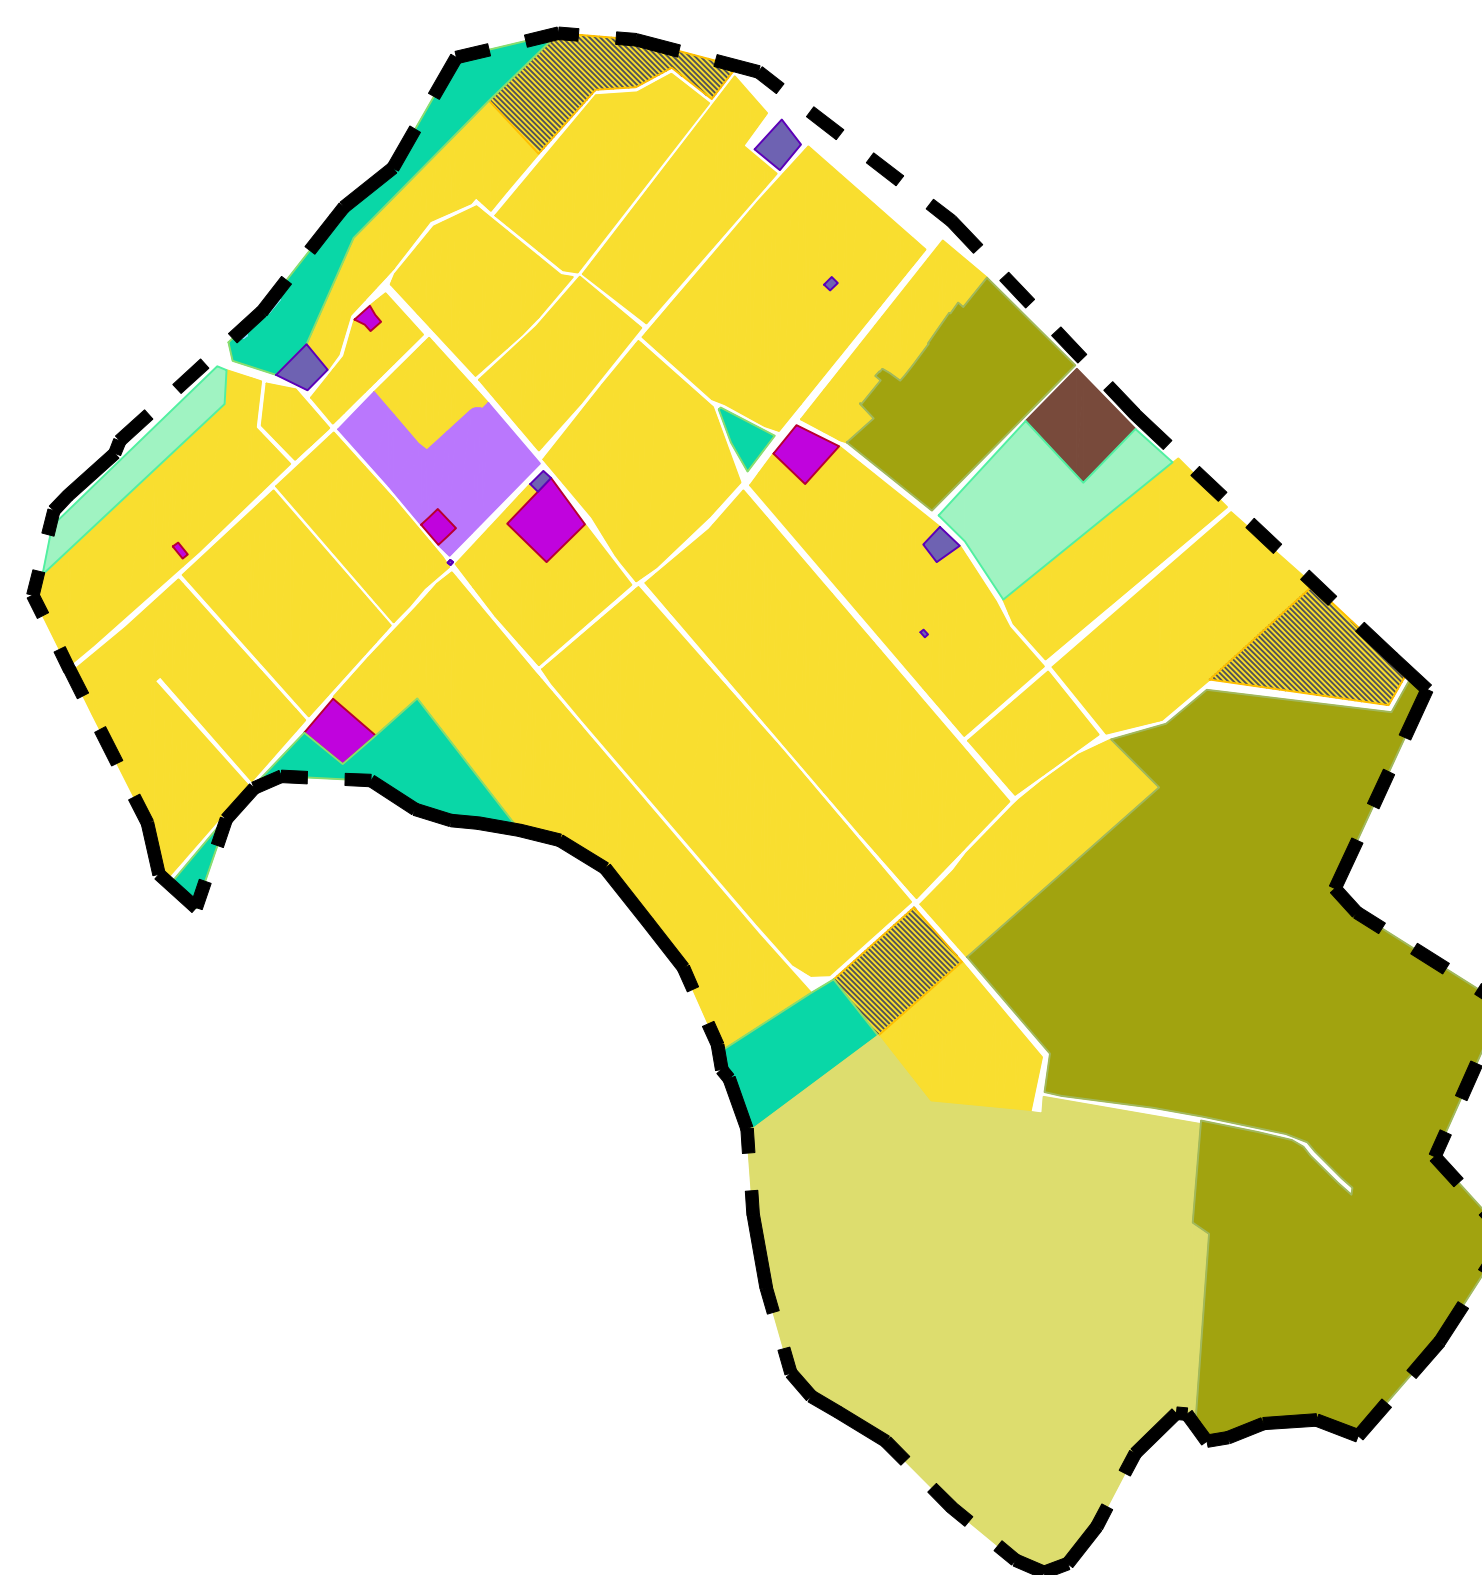

ГЕНЕРАЛЬНЫЙ ПЛАН ОСИНОВСКОГО МУНИЦИПАЛЬНОГО ОБРАЗОВАНИЯ МАРКОВСКОГО МУНИЦИПАЛЬНОГО РАЙОНА САРатовСКОЙ ОБЛАСТИ

Карта функциональных зон с. Березовка, с. Бородаевка, с. Каменка, пос. Анисовский с. Новосельское, с. Филипповка, пос. Чапаевка
Осиновского муниципального образования Марковского муниципального района саратовской области

с. Березовка

с. Бородаевка

с. Новосельское

с. Филипповка

с. Каменка

пос. Чапаевка

пос. Осиновский

Условные обозначения и описания

Границы
Границы населенных пунктов Осиновского МО
Марковского муниципального района

Функциональные зоны
Планируемые
Существующие

- Зона застройки индивидуальными жилыми домами
- Зона застройки малоэтажными жилыми домами (до 4 этажей включая мансарды)
- Зона застройки среднеэтажными жилыми домами (от 5 до 8 этажей, включая мансарды)
- Общественно-деловые зоны
- Многофункциональная общественно-деловая зона
- Зона специализированной общественной застройки
- Производственная зона
- Коммунально-складская зона
- Наечно-производственная зона
- Зона инженерной инфраструктуры
- Зона транспортной инфраструктуры
- Зона сельскохозяйственного использования
- Зона сельскохозяйственных угодий
- Зона садоводческих, огороднических или дачных некоммерческих объединений граждан
- Производственная зона сельскохозяйственных предприятий
- Иные зоны сельскохозяйственного назначения

- Зона рекреационного назначения
- Зоны озелененных территории общего пользования (лесопарки, парки, сады скверы, бульвары, городские леса)
- Зона отдыха
- Зона лесов
- Зона кладбищ
- Зона складирования и захоронения отходов некоммерческих объединений граждан
- Зона режимных территорий
- Иные зоны