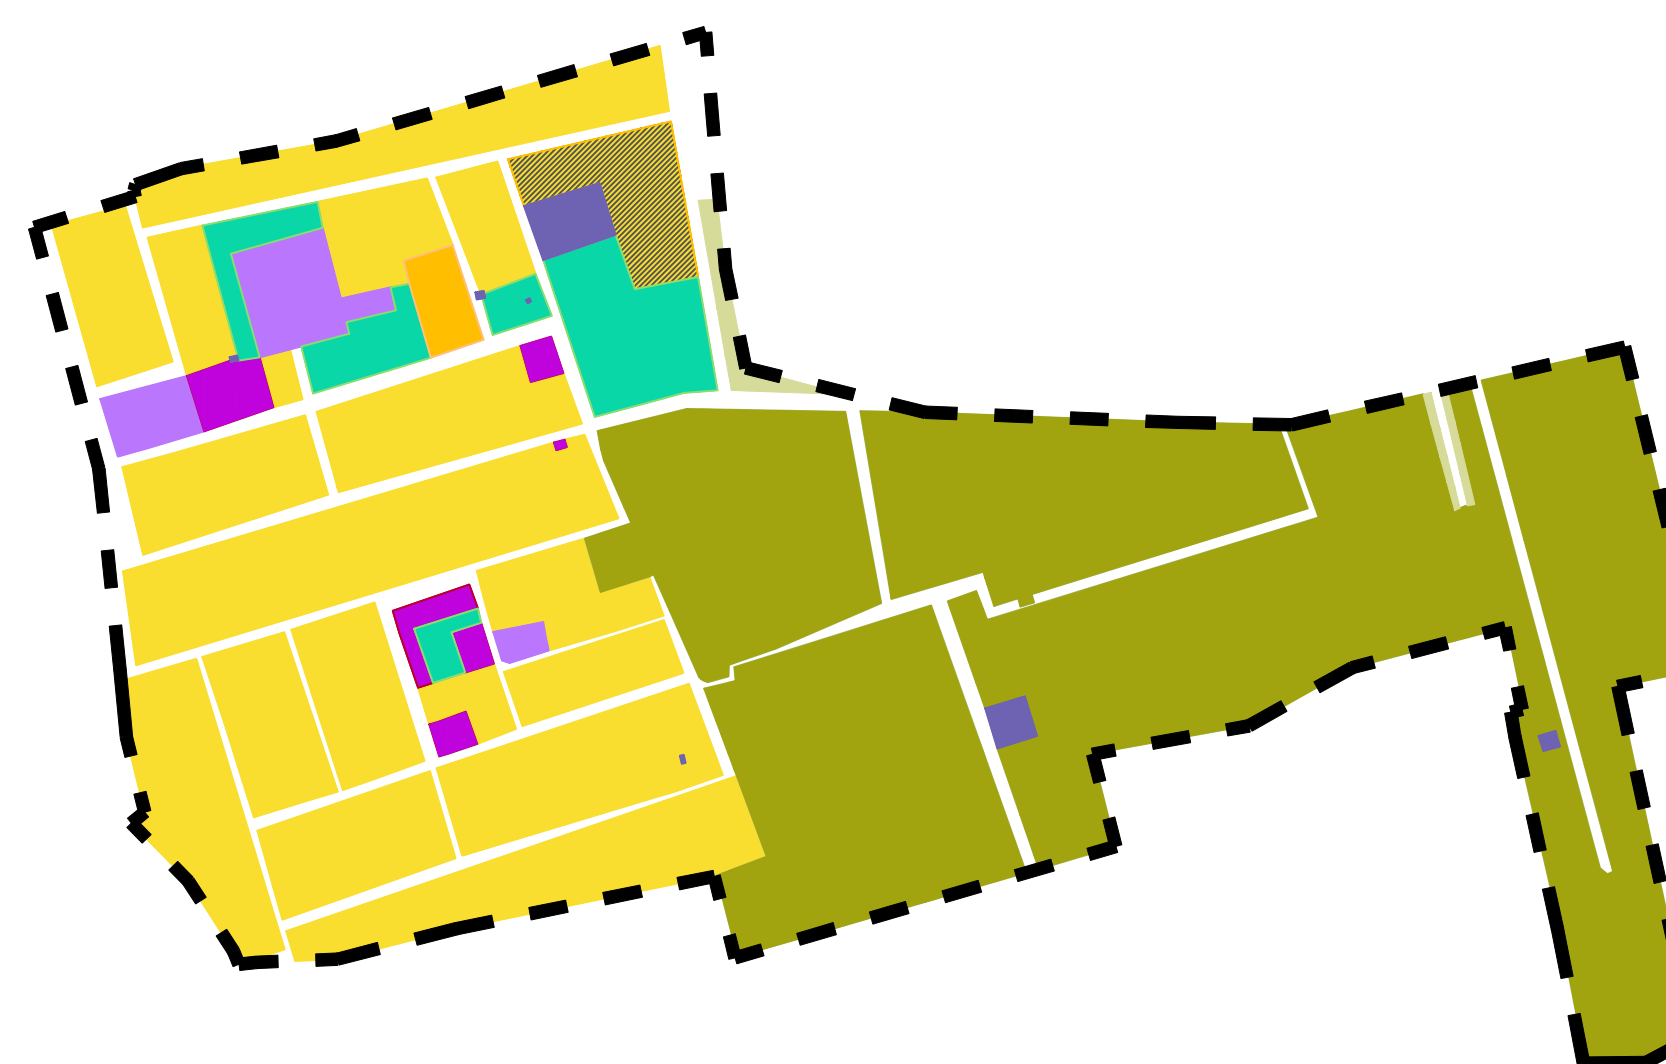

ГЕНЕРАЛЬНЫЙ ПЛАН ОСИНОВСКОГО МУНИЦИПАЛЬНОГО ОБРАЗОВАНИЯ МАРКОВСКОГО МУНИЦИПАЛЬНОГО РАЙОНА САРатовСКОЙ ОБЛАСТИ

Карта функциональных зон с. Березовка, с. Бородаевка, с. Каменка, пос. Анисовский с. Новосельское, с. Филипповка, пос. Чапаевка
Осиновского муниципального образования Марковского муниципального района саратовской области

с. Березовка

с. Бородаевка

с. Новосельское

с. Филипповка

с. Каменка

пос. Чапаевка

пос. Осиновский

Условные обозначения и описания

Границы
Границы населенных пунктов Осиновского МО
Марковского муниципального района

Функциональные зоны
Планируемые
Существующие

- Зона застройки индивидуальными жилыми домами
- Зона застройки малоэтажными жилыми домами (до 4 этажей включая мансарды)
- Зона застройки среднеэтажными жилыми домами (от 5 до 8 этажей, включая мансарды)
- Общественно-деловые зоны
- Многофункциональная общественно-деловая зона
- Зона специализированной общественной застройки
- Производственная зона
- Коммунально-складская зона
- Наечно-производственная зона
- Зона инженерной инфраструктуры
- Зона транспортной инфраструктуры
- Зона сельскохозяйственного использования
- Зона сельскохозяйственных угодий
- Зона садоводческих, огороднических или дачных некоммерческих объединений граждан
- Производственная зона сельскохозяйственных предприятий
- Иные зоны сельскохозяйственного назначения

- Зона рекреационного назначения
- Зоны озелененных территории общего пользования (лесопарки, парки, сады скверы, бульвары, городские леса)
- Зона отдыха
- Зона лесов
- Зона кладбищ
- Зона складирования и захоронения отходов некоммерческих объединений граждан
- Зона режимных территорий
- Иные зоны