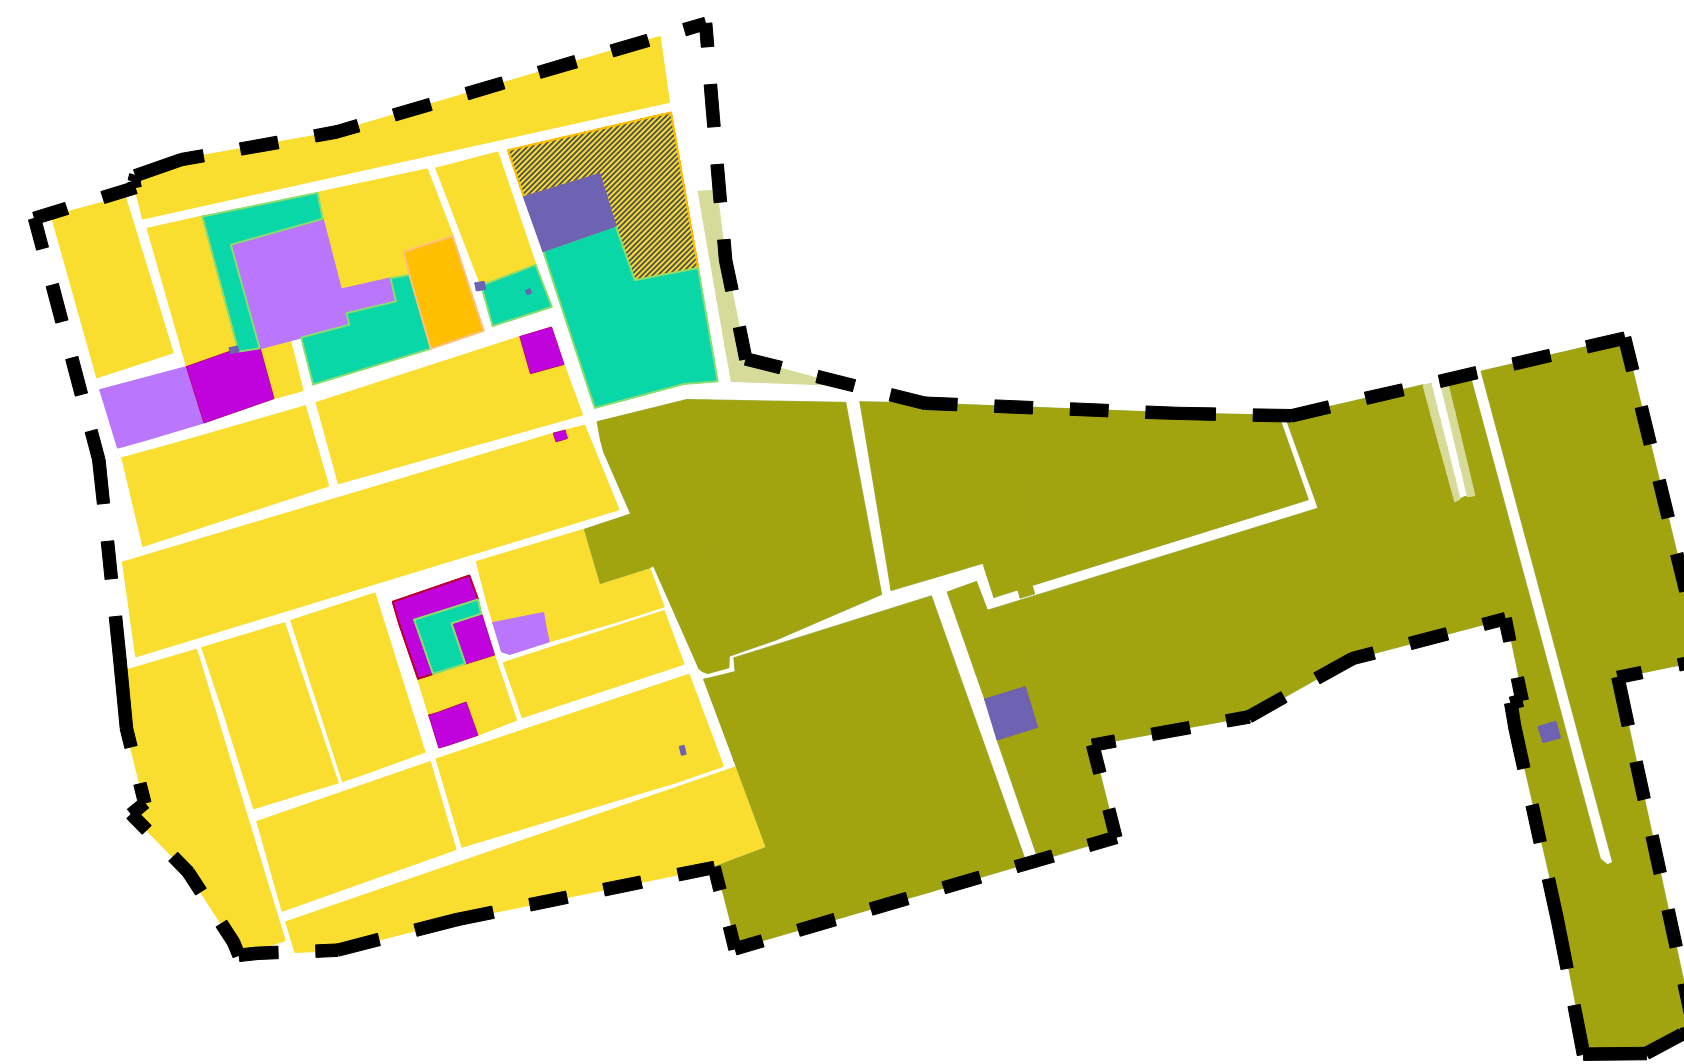

ГЕНЕРАЛЬНЫЙ ПЛАН ОСИНОВСКОГО МУНИЦИПАЛЬНОГО ОБРАЗОВАНИЯ МАРКОВСКОГО МУНИЦИПАЛЬНОГО РАЙОНА САРатовСКОЙ ОБЛАСТИ

Карта функциональных зон с. Березовка, с. Бородаевка, с. Каменка, пос. Анисовский с. Новосельское, с. Филипповка, пос. Чапаевка
Осиновского муниципального образования Марковского муниципального района саратовской области

с. Березовка

с. Бородаевка

с. Новосельское

с. Филипповка

с. Каменка

пос. Чапаевка

пос. Осиновский

Условные обозначения и описания

Границы

Границы населенных пунктов Осиновского МО
Марковского муниципального района

Функциональные зоны

Планируемые

Существующие

- Зона застройки индивидуальными жилыми домами
- Зона застройки малоэтажными жилыми домами (до 4 этажей включая мансарды)
- Зона застройки среднеэтажными жилыми домами (от 5 до 8 этажей, включая мансарды)
- Общественно-деловые зоны
- Многофункциональная общественно-деловая зона
- Зона специализированной общественной застройки
- Производственная зона
- Коммунально-складская зона
- Наечно-производственная зона
- Зона инженерной инфраструктуры
- Зона транспортной инфраструктуры
- Зона сельскохозяйственного использования
- Зона сельскохозяйственных угодий
- Зона садоводческих, огороднических или дачных некоммерческих объединений граждан
- Производственная зона сельскохозяйственных предприятий
- Иные зоны сельскохозяйственного назначения

- Зона рекреационного назначения
- Зоны озелененных территории общего пользования (лесопарки, парки, сады скверы, бульвары, городские леса)
- Зона отдыха
- Зона лесов
- Зона кладбищ
- Зона складирования и захоронения отходов некоммерческих объединений граждан
- Зона режимных территорий
- Иные зоны