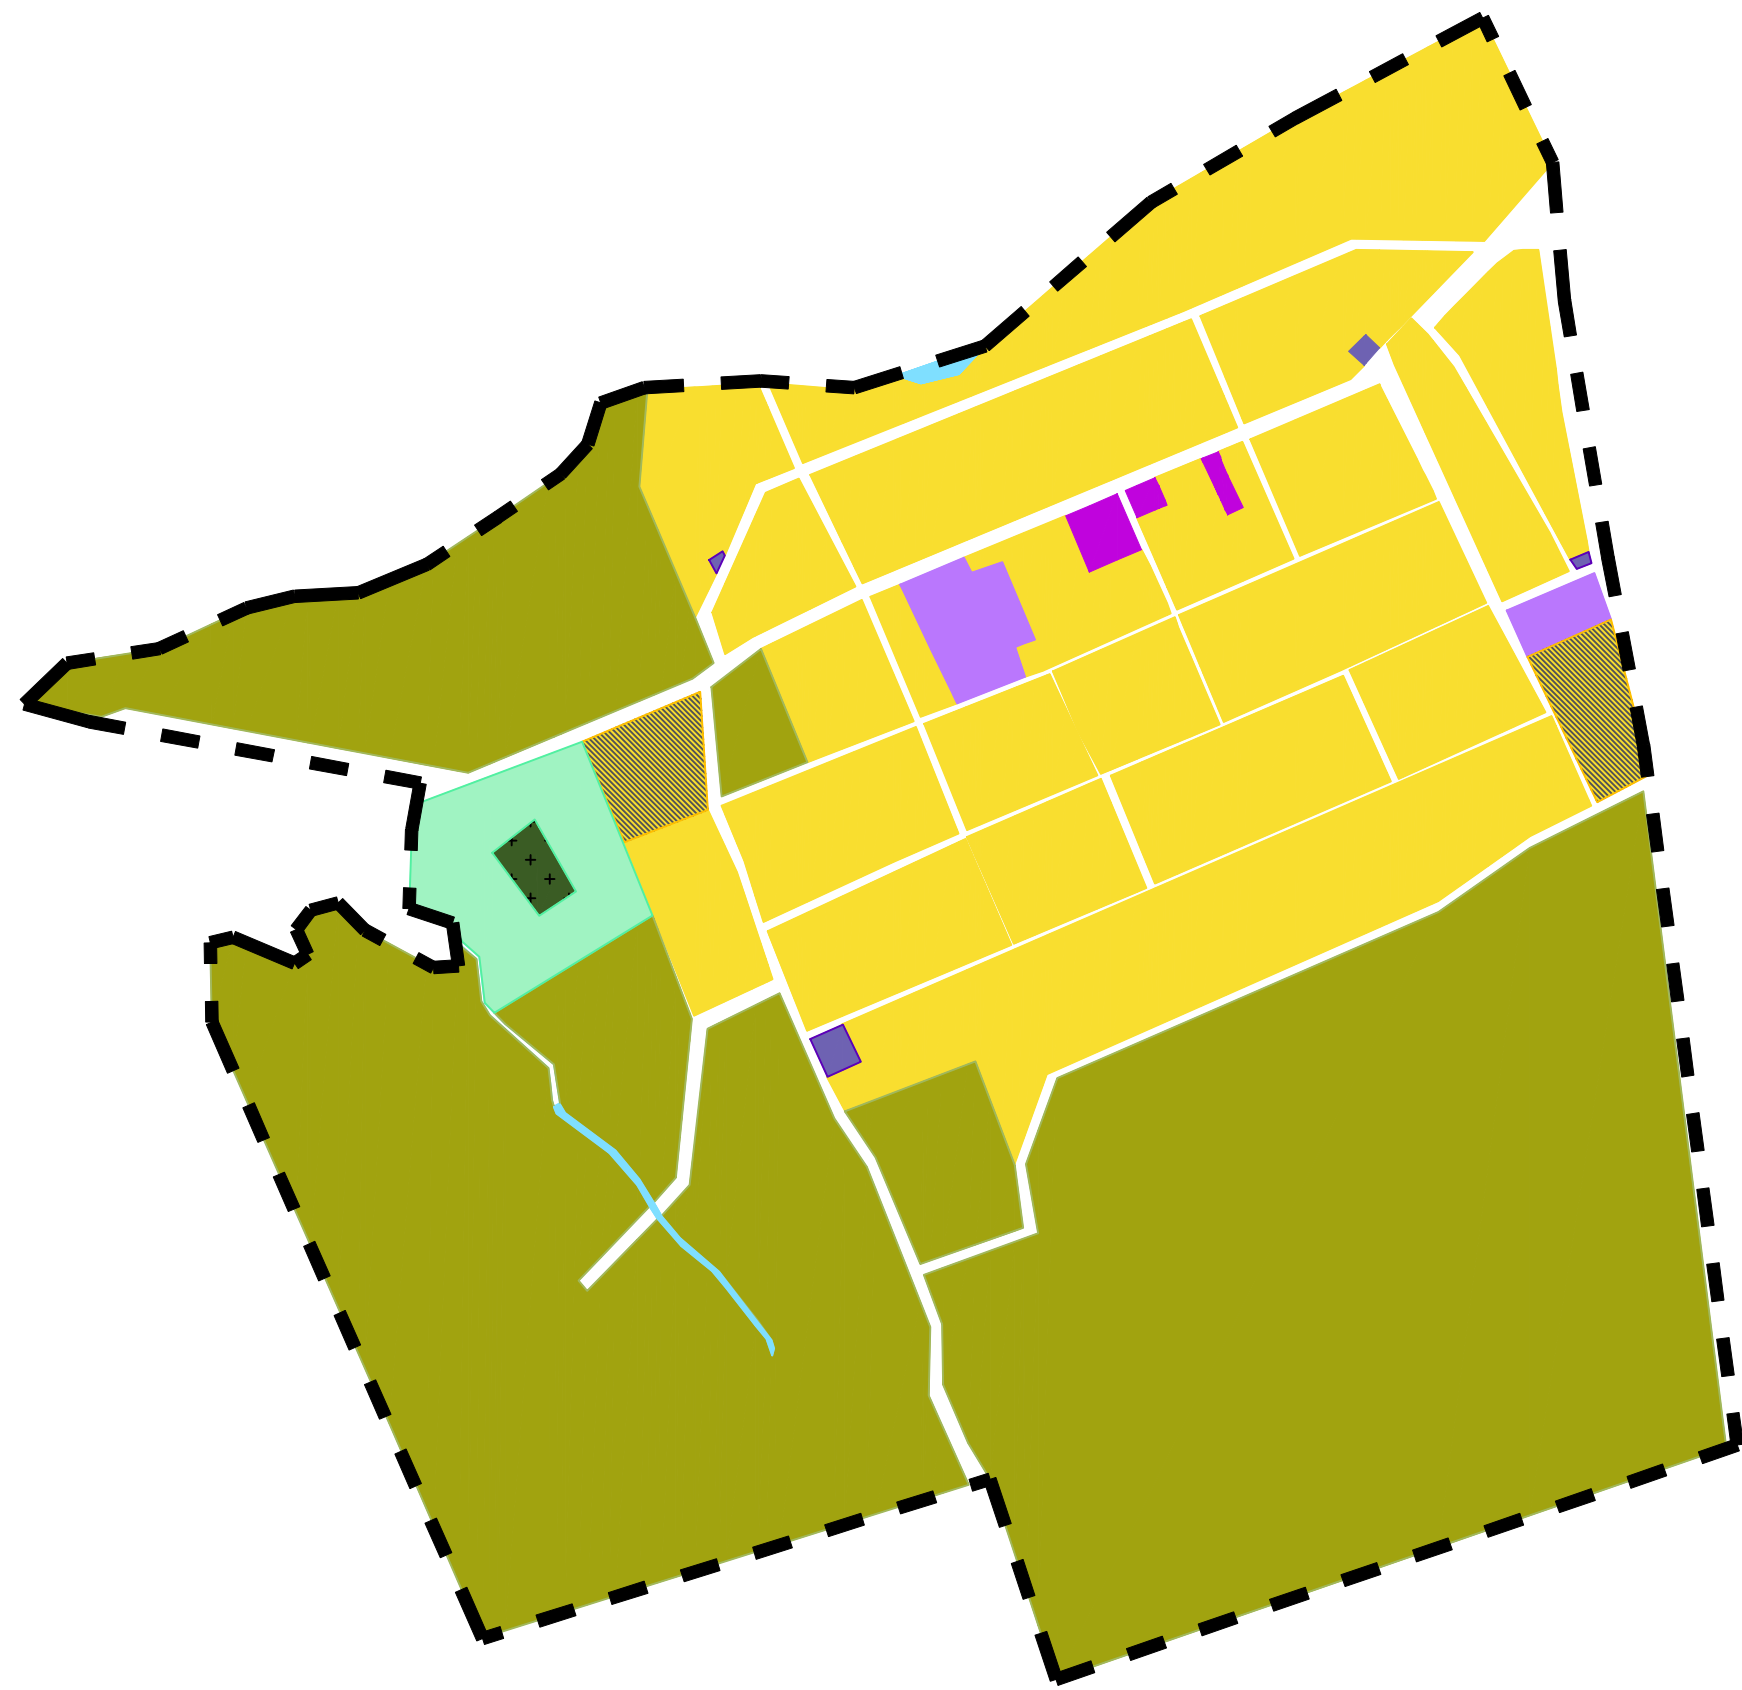

ГЕНЕРАЛЬНЫЙ ПЛАН ОСИНОВСКОГО МУНИЦИПАЛЬНОГО ОБРАЗОВАНИЯ МАРКОВСКОГО МУНИЦИПАЛЬНОГО РАЙОНА САРатовСКОЙ ОБЛАСТИ

Карта функциональных зон с. Березовка, с. Бородаевка, с. Каменка, пос. Анисовский с. Новосельское, с. Филипповка, пос. Чапаевка
Осиновского муниципального образования Марковского муниципального района саратовской области

с. Березовка

с. Бородаевка

с. Новосельское

с. Филипповка

с. Каменка

пос. Чапаевка

пос. Осиновский

Условные обозначения и описания

Границы

Границы населенных пунктов Осиновского МО
Марковского муниципального района

Функциональные зоны

Планируемые

Существующие

- Зона застройки индивидуальными жилыми домами
- Зона застройки малоэтажными жилыми домами (до 4 этажей включая мансарды)
- Зона застройки среднеэтажными жилыми домами (от 5 до 8 этажей, включая мансарды)
- Общественно-деловые зоны
- Многофункциональная общественно-деловая зона
- Зона специализированной общественной застройки
- Производственная зона
- Коммунально-складская зона
- Наечно-производственная зона
- Зона инженерной инфраструктуры
- Зона транспортной инфраструктуры
- Зона сельскохозяйственного использования
- Зона сельскохозяйственных угодий
- Зона садоводческих, огороднических или дачных некоммерческих объединений граждан
- Производственная зона сельскохозяйственных предприятий
- Иные зоны сельскохозяйственного назначения

- Зона рекреационного назначения
- Зоны озелененных территории общего пользования (лесопарки, парки, сады скверы, бульвары, городские леса)
- Зона отдыха
- Зона лесов
- Зона кладбищ
- Зона складирования и захоронения отходов некоммерческих объединений граждан
- Зона режимных территорий
- Иные зоны