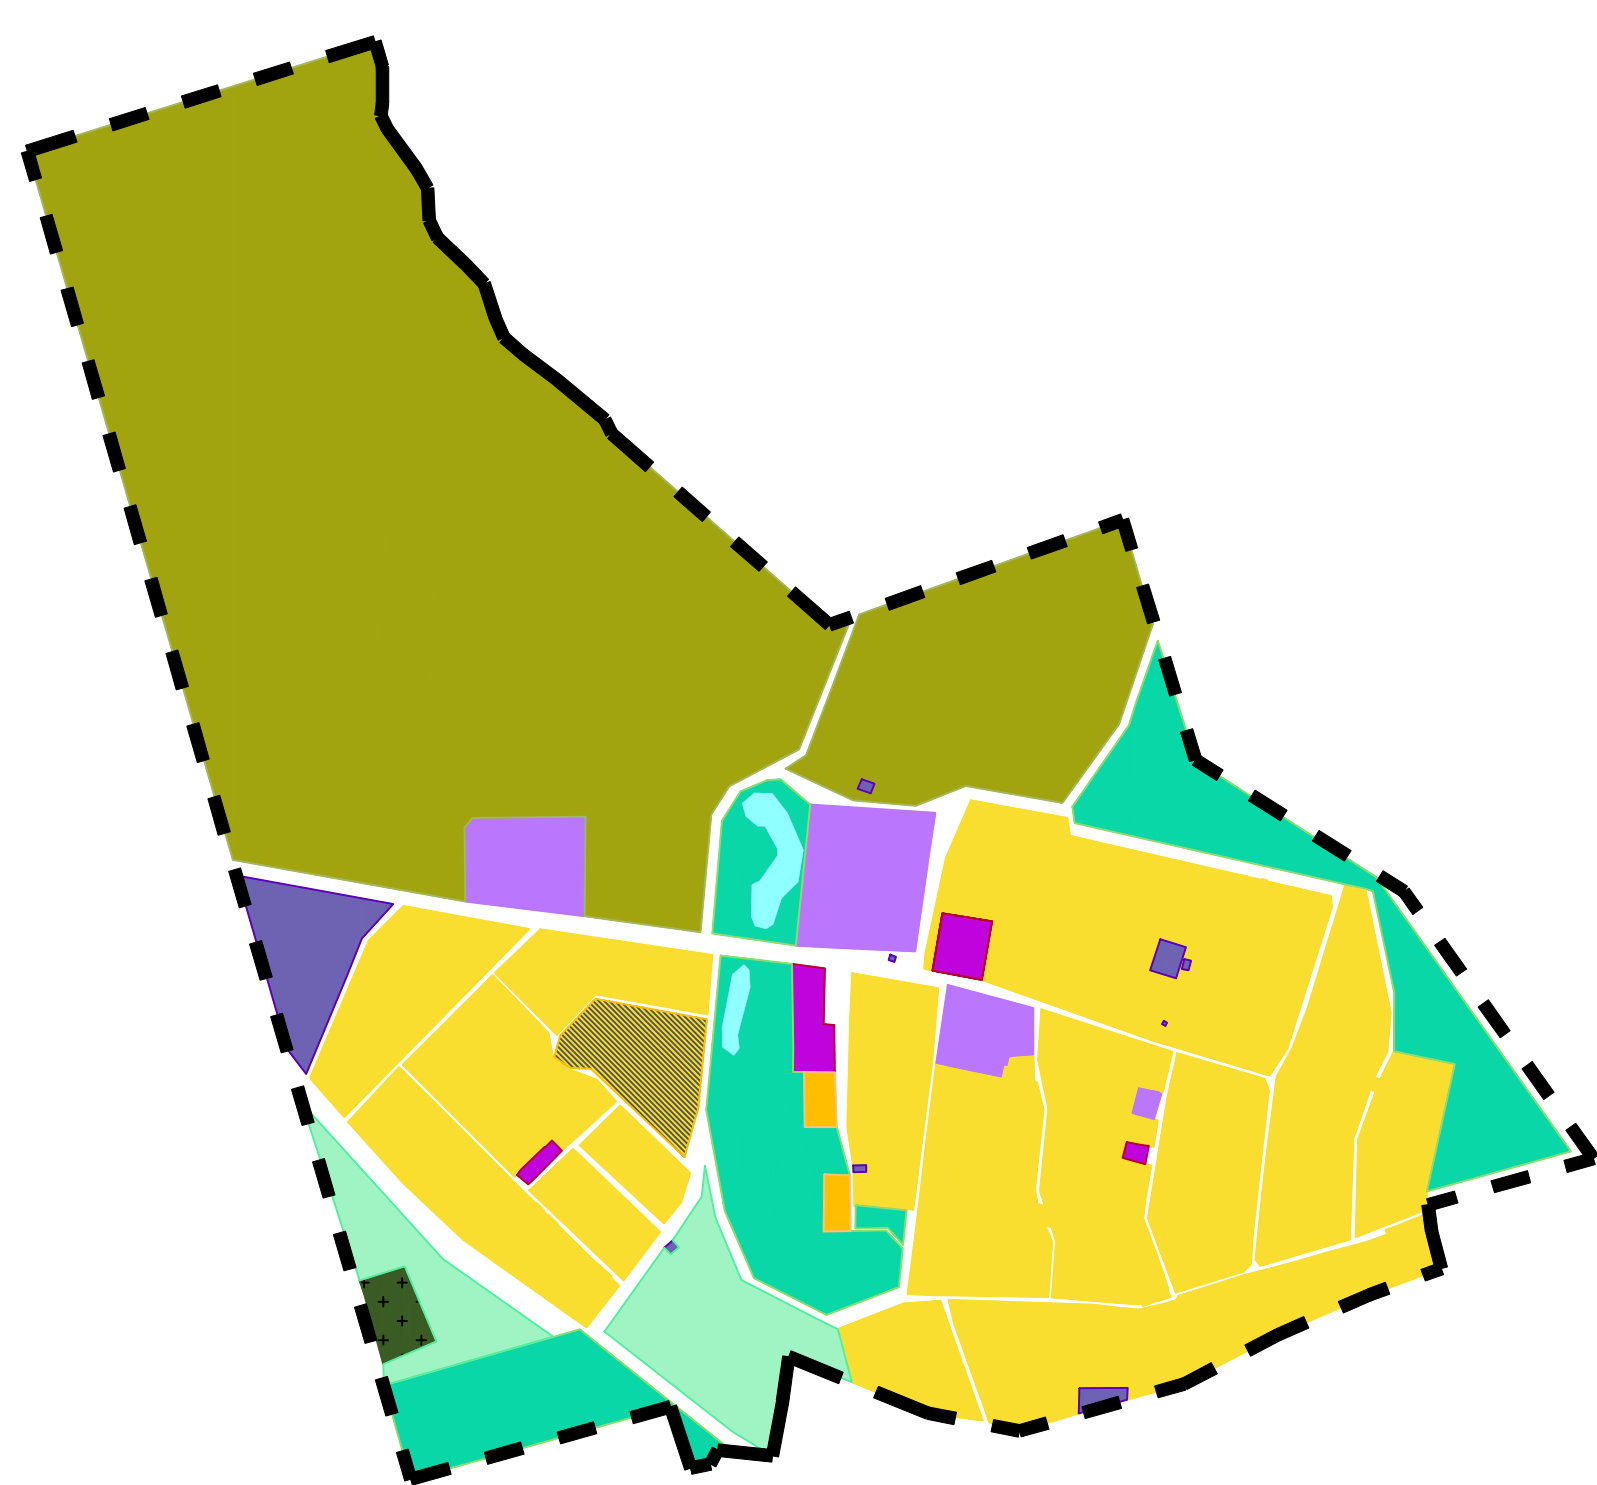

ГЕНЕРАЛЬНЫЙ ПЛАН ОСИНОВСКОГО МУНИЦИПАЛЬНОГО ОБРАЗОВАНИЯ МАРКОВСКОГО МУНИЦИПАЛЬНОГО РАЙОНА САРатовСКОЙ ОБЛАСТИ

Карта функциональных зон с. Березовка, с. Бородаевка, с. Каменка, пос. Анисовский с. Новосельское, с. Филипповка, пос. Чапаевка
Осиновского муниципального образования Марковского муниципального района саратовской области

с. Березовка

с. Бородаевка

с. Новосельское

с. Филипповка

с. Каменка

пос. Чапаевка

пос. Осиновский

Условные обозначения и описания

Границы

Границы населенных пунктов Осиновского МО
Марковского муниципального района

Функциональные зоны

Планируемые

Существующие

- Зона застройки индивидуальными жилыми домами
- Зона застройки малоэтажными жилыми домами (до 4 этажей включая мансарды)
- Зона застройки среднеэтажными жилыми домами (от 5 до 8 этажей, включая мансарды)
- Общественно-деловые зоны
- Многофункциональная общественно-деловая зона
- Зона специализированной общественной застройки
- Производственная зона
- Коммунально-складская зона
- Наечно-производственная зона
- Зона инженерной инфраструктуры
- Зона транспортной инфраструктуры
- Зона сельскохозяйственного использования
- Зона сельскохозяйственных угодий
- Зона садоводческих, огороднических или дачных некоммерческих объединений граждан
- Производственная зона сельскохозяйственных предприятий
- Иные зоны сельскохозяйственного назначения

- Зона рекреационного назначения
- Зоны озелененных территории общего пользования (лесопарки, парки, сады скверы, бульвары, городские леса)
- Зона отдыха
- Зона лесов
- Зона кладбищ
- Зона складирования и захоронения отходов некоммерческих объединений граждан
- Зона режимных территорий
- Иные зоны