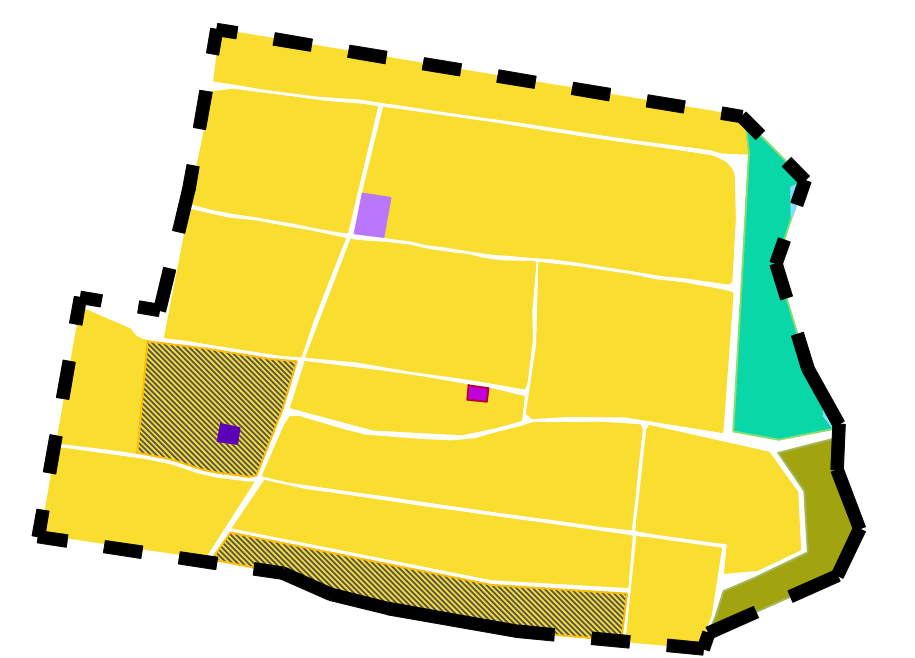

ГЕНЕРАЛЬНЫЙ ПЛАН ОСИНОВСКОГО МУНИЦИПАЛЬНОГО ОБРАЗОВАНИЯ МАРКОВСКОГО МУНИЦИПАЛЬНОГО РАЙОНА САРатовСКОЙ ОБЛАСТИ

Карта функциональных зон с. Березовка, с. Бородаевка, с. Каменка, пос. Анисовский с. Новосельское, с. Филипповка, пос. Чапаевка
Осиновского муниципального образования Марковского муниципального района саратовской области

с. Березовка

с. Бородаевка

с. Новосельское

с. Филипповка

с. Каменка

пос. Чапаевка

пос. Осиновский

Условные обозначения и описания

Границы

Границы населенных пунктов Осиновского МО
Марковского муниципального района

Функциональные зоны

Планируемые

Существующие

- Зона застройки индивидуальными жилыми домами
- Зона застройки малоэтажными жилыми домами (до 4 этажей включая мансарды)
- Зона застройки среднеэтажными жилыми домами (от 5 до 8 этажей, включая мансарды)
- Общественно-деловые зоны
- Многофункциональная общественно-деловая зона
- Зона специализированной общественной застройки
- Производственная зона
- Коммунально-складская зона
- Наечно-производственная зона
- Зона инженерной инфраструктуры
- Зона транспортной инфраструктуры
- Зона сельскохозяйственного использования
- Зона сельскохозяйственных угодий
- Зона садоводческих, огороднических или дачных некоммерческих объединений граждан
- Производственная зона сельскохозяйственных предприятий
- Иные зоны сельскохозяйственного назначения

- Зона рекреационного назначения
- Зоны озелененных территории общего пользования (лесопарки, парки, сады скверы, бульвары, городские леса)
- Зона отдыха
- Зона лесов
- Зона кладбищ
- Зона складирования и захоронения отходов некоммерческих объединений граждан
- Зона режимных территорий
- Иные зоны