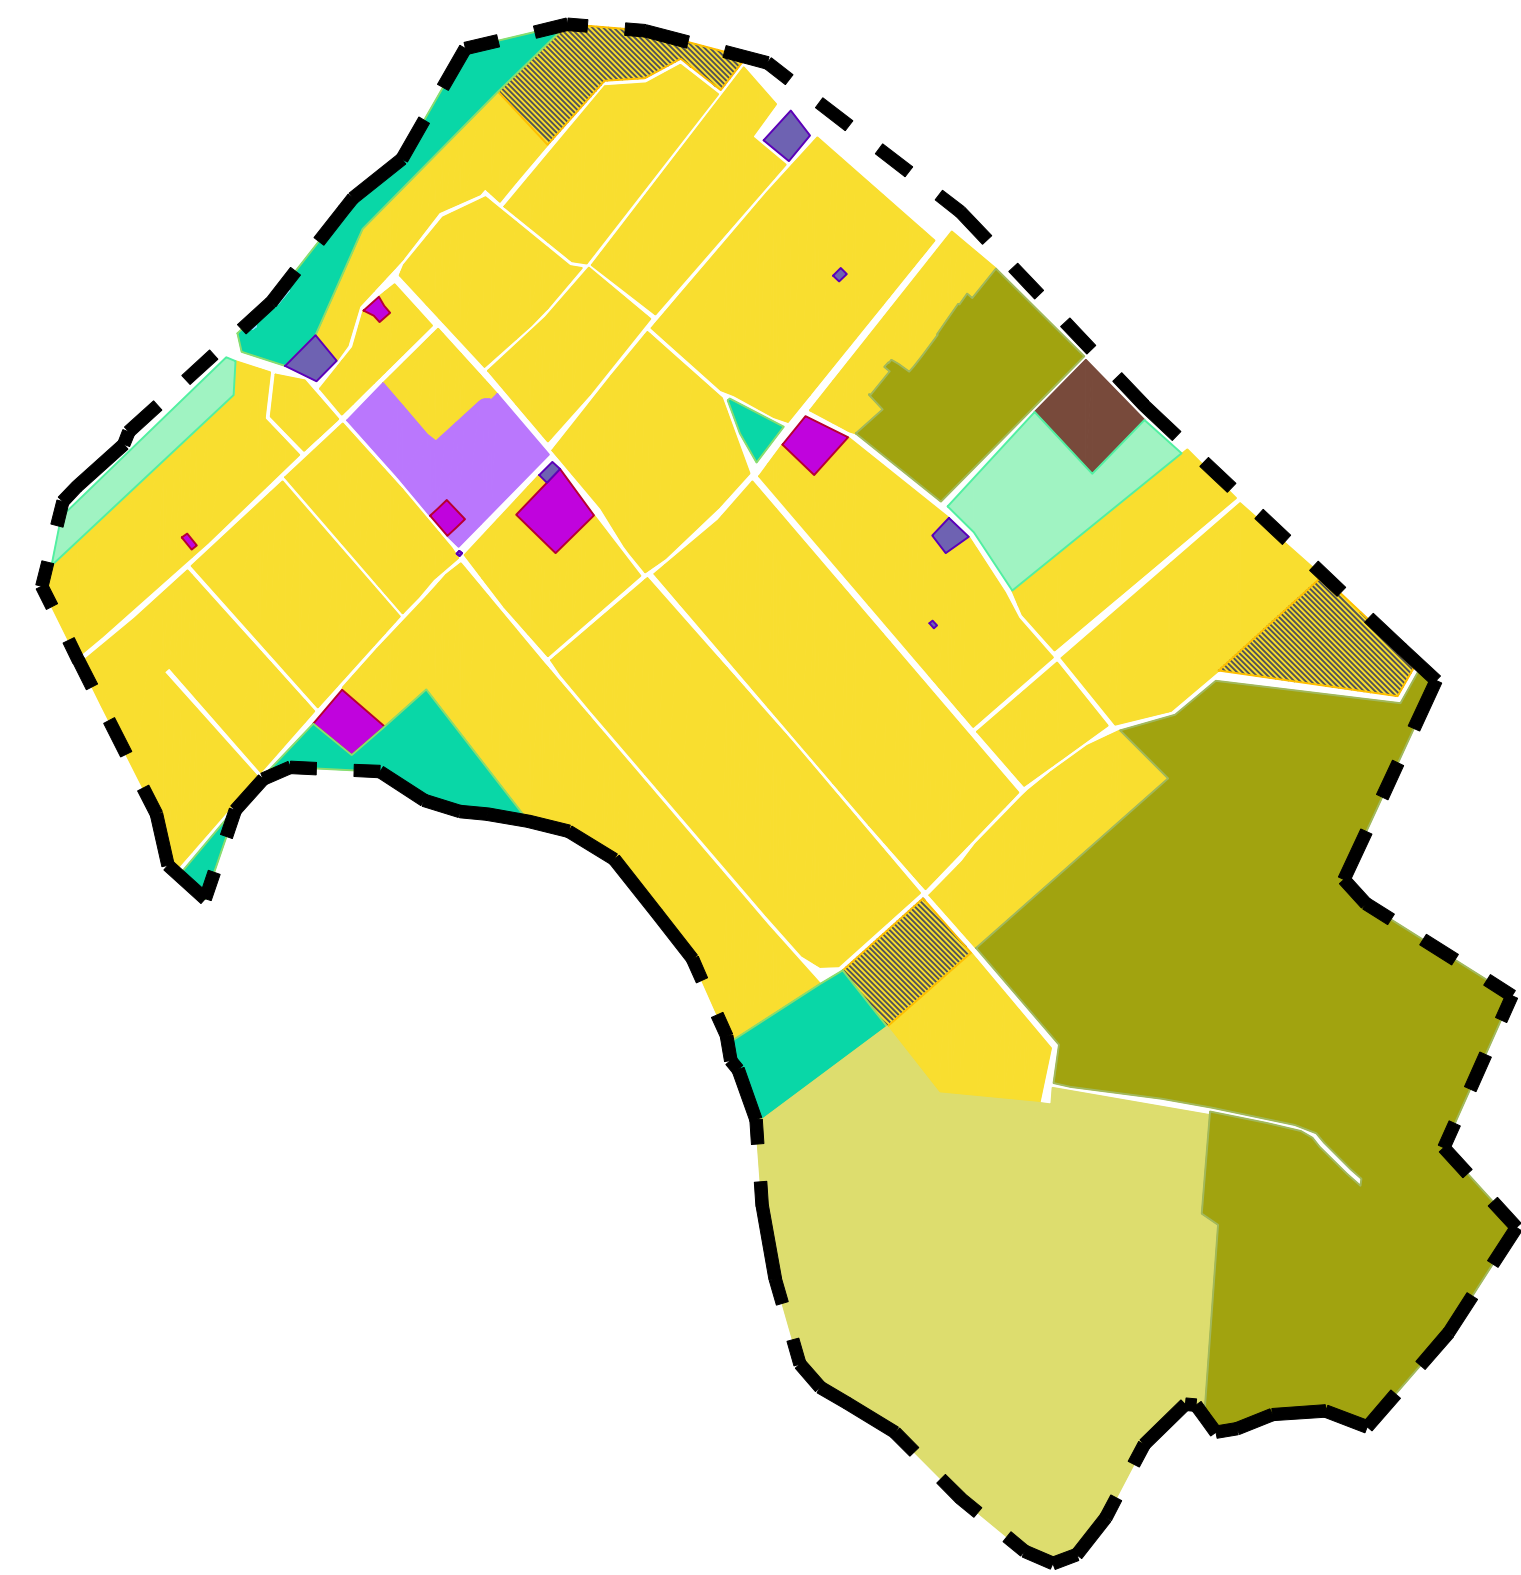

ГЕНЕРАЛЬНЫЙ ПЛАН ОСИНОВСКОГО МУНИЦИПАЛЬНОГО ОБРАЗОВАНИЯ МАРКОВСКОГО МУНИЦИПАЛЬНОГО РАЙОНА САРатовСКОЙ ОБЛАСТИ

Карта функциональных зон с. Березовка, с. Бородаевка, с. Каменка, пос. Анисовский с. Новосельское, с. Филипповка, пос. Чапаевка
Осиновского муниципального образования Марковского муниципального района саратовской области

с. Березовка

с. Бородаевка

с. Новосельское

с. Филипповка

с. Каменка

пос. Чапаевка

пос. Осиновский

Условные обозначения и описания

Границы

Границы населенных пунктов Осиновского МО
Марковского муниципального района

Функциональные зоны

Планируемые

Существующие

- Зона застройки индивидуальными жилыми домами
- Зона застройки малоэтажными жилыми домами (до 4 этажей включая мансарды)
- Зона застройки среднеэтажными жилыми домами (от 5 до 8 этажей, включая мансарды)
- Общественно-деловые зоны
- Многофункциональная общественно-деловая зона
- Зона специализированной общественной застройки
- Производственная зона
- Коммунально-складская зона
- Наечно-производственная зона
- Зона инженерной инфраструктуры
- Зона транспортной инфраструктуры
- Зона сельскохозяйственного использования
- Зона сельскохозяйственных угодий
- Зона садоводческих, огороднических или дачных некоммерческих объединений граждан
- Производственная зона сельскохозяйственных предприятий
- Иные зоны сельскохозяйственного назначения

- Зона рекреационного назначения
- Зоны озелененных территории общего пользования (лесопарки, парки, сады скверы, бульвары, городские леса)
- Зона отдыха
- Зона лесов
- Зона кладбищ
- Зона складирования и захоронения отходов некоммерческих объединений граждан
- Зона режимных территорий
- Иные зоны