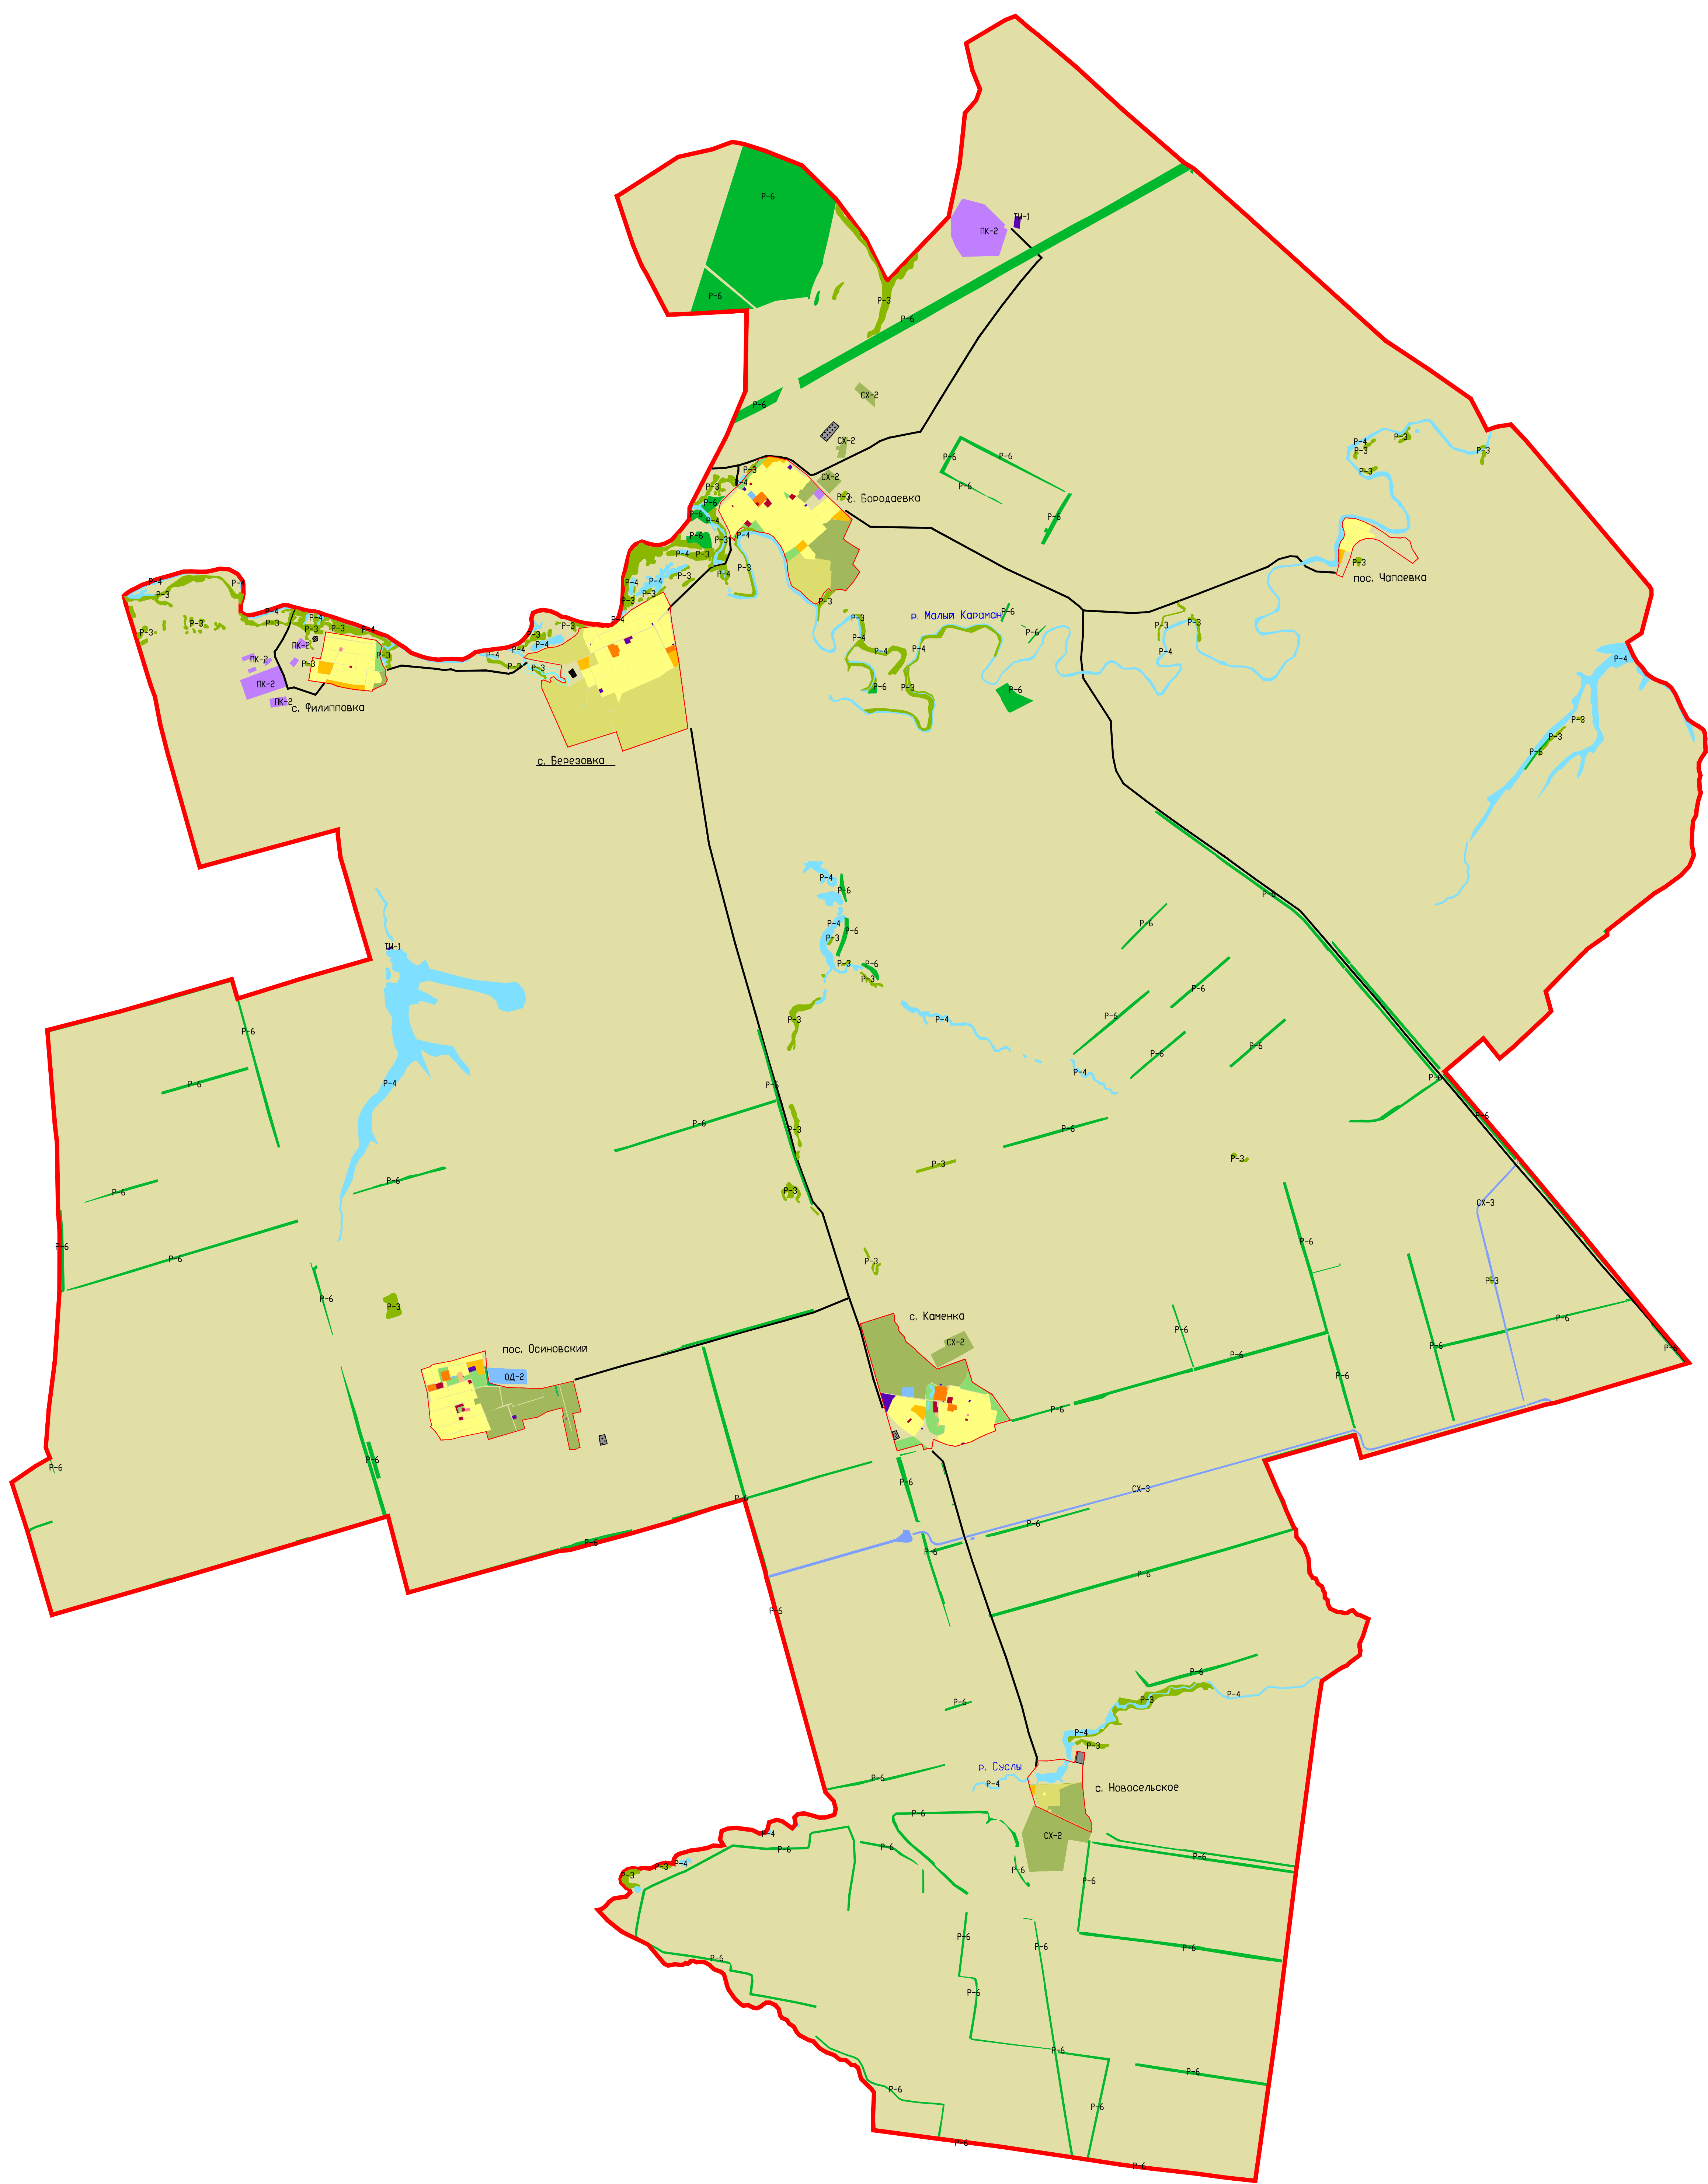

Правила землепользования и застройки Осиновского муниципального образования
 Марковского муниципального района Саратовской области
 Карта градостроительного зонирования территории Осиновского муниципального образования
 Марковского муниципального района Саратовской области

Условные обозначения и описания территориальных зон

- Границы**
- Граница Осиновского муниципального образования Марковского муниципального района
 - Границы населенных пунктов Осиновского МО Марковского муниципального района

- Общественно-деловые зоны**
- ОД-1 Зона административно-делового и коммерческого назначения
 - ОД-2 Зона спортивного назначения
 - ОД-3 Зона размещения объектов здравоохранения и соцзащиты

- Производственно-коммунальные зоны**
- ПК-2 Зона производственно-коммунальных объектов IV класса опасности (с СЗЗ 100 м)

- Зоны сельскохозяйственного использования**
- СХ-1 Зона сельскохозяйственных угодий
 - СХ-2 Зона сельскохозяйственного производства
 - СХ-3 Зона объектов гидротехнической инфраструктуры

Зоны сельскохозяйственного назначения