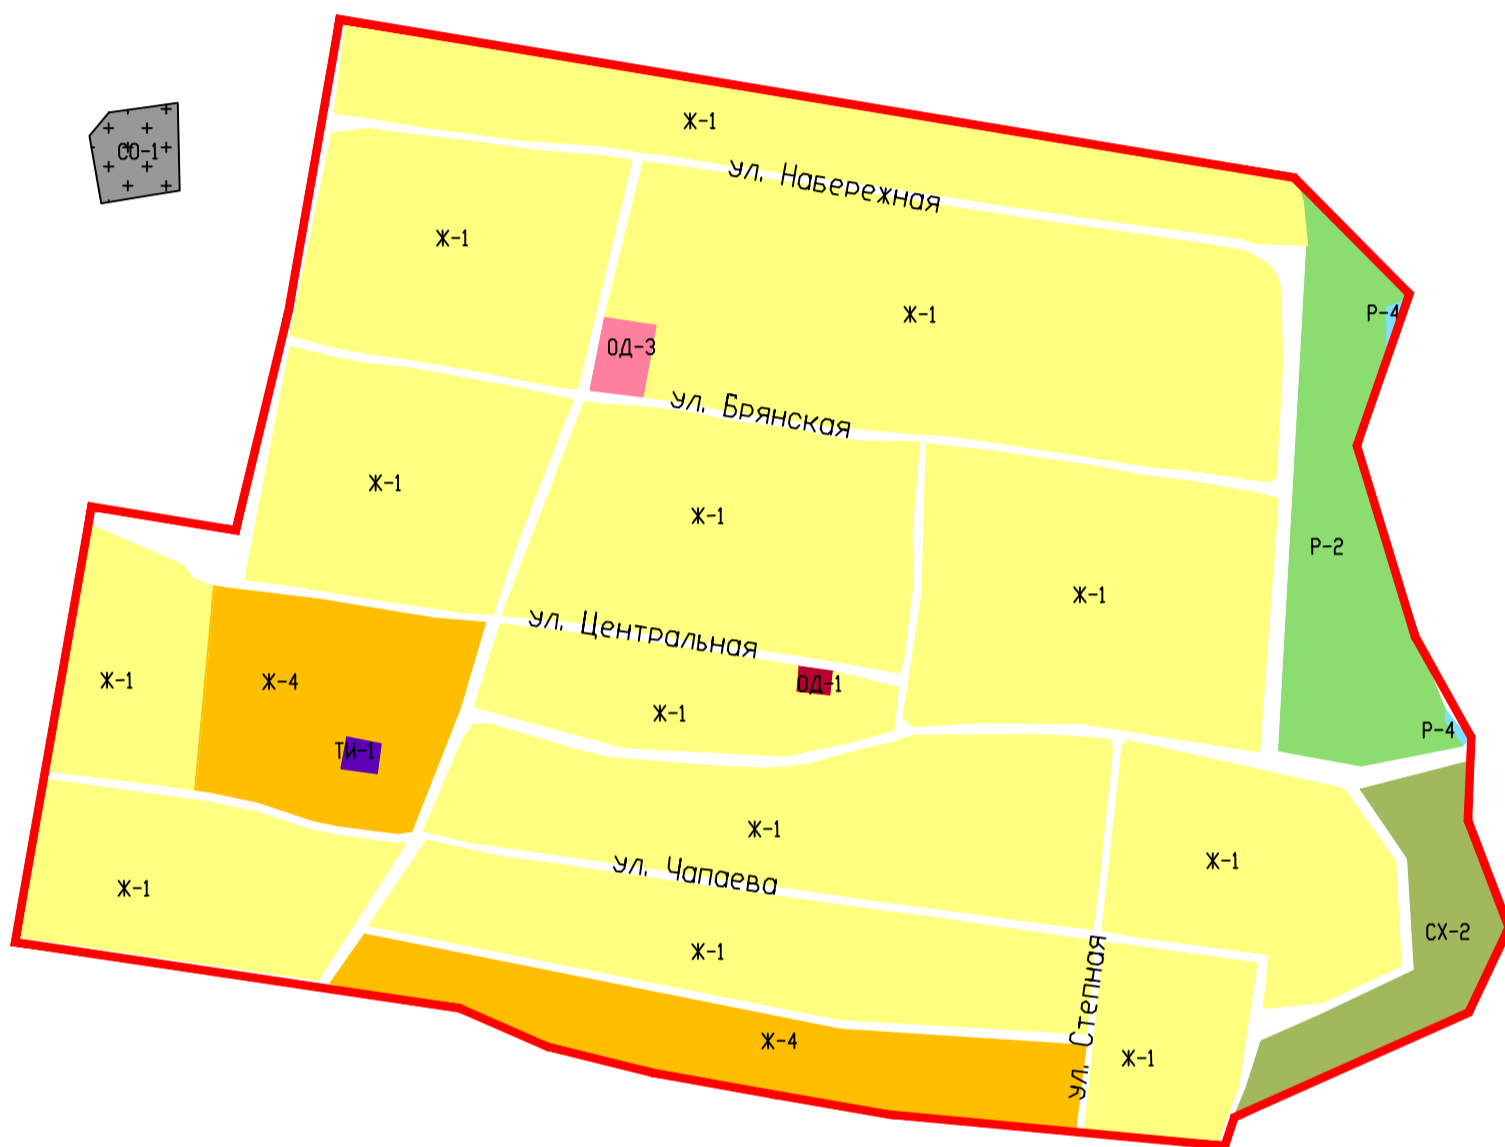

# Правила землепользования и застройки Осиновского муниципального образования Марковского муниципального района Саратовской области

Карта градостроительного зонирования с. Филипповка Осиновского муниципального образования  
Марковского муниципального района Саратовской области

## Условные обозначения и описания территориальных зон

### Границы

Граница населенного пункта с. Филипповка Осиновского муниципального образования Марковского муниципального района

### Жилые зоны

Ж-1 Зона застройки индивидуальными жилыми домами

Ж-2 Зона застройки малоэтажными жилыми домами блокированной застройки и многоквартирными домами

Ж-3 Зона застройки объектами дошкольного, начального общего и среднего общего образования