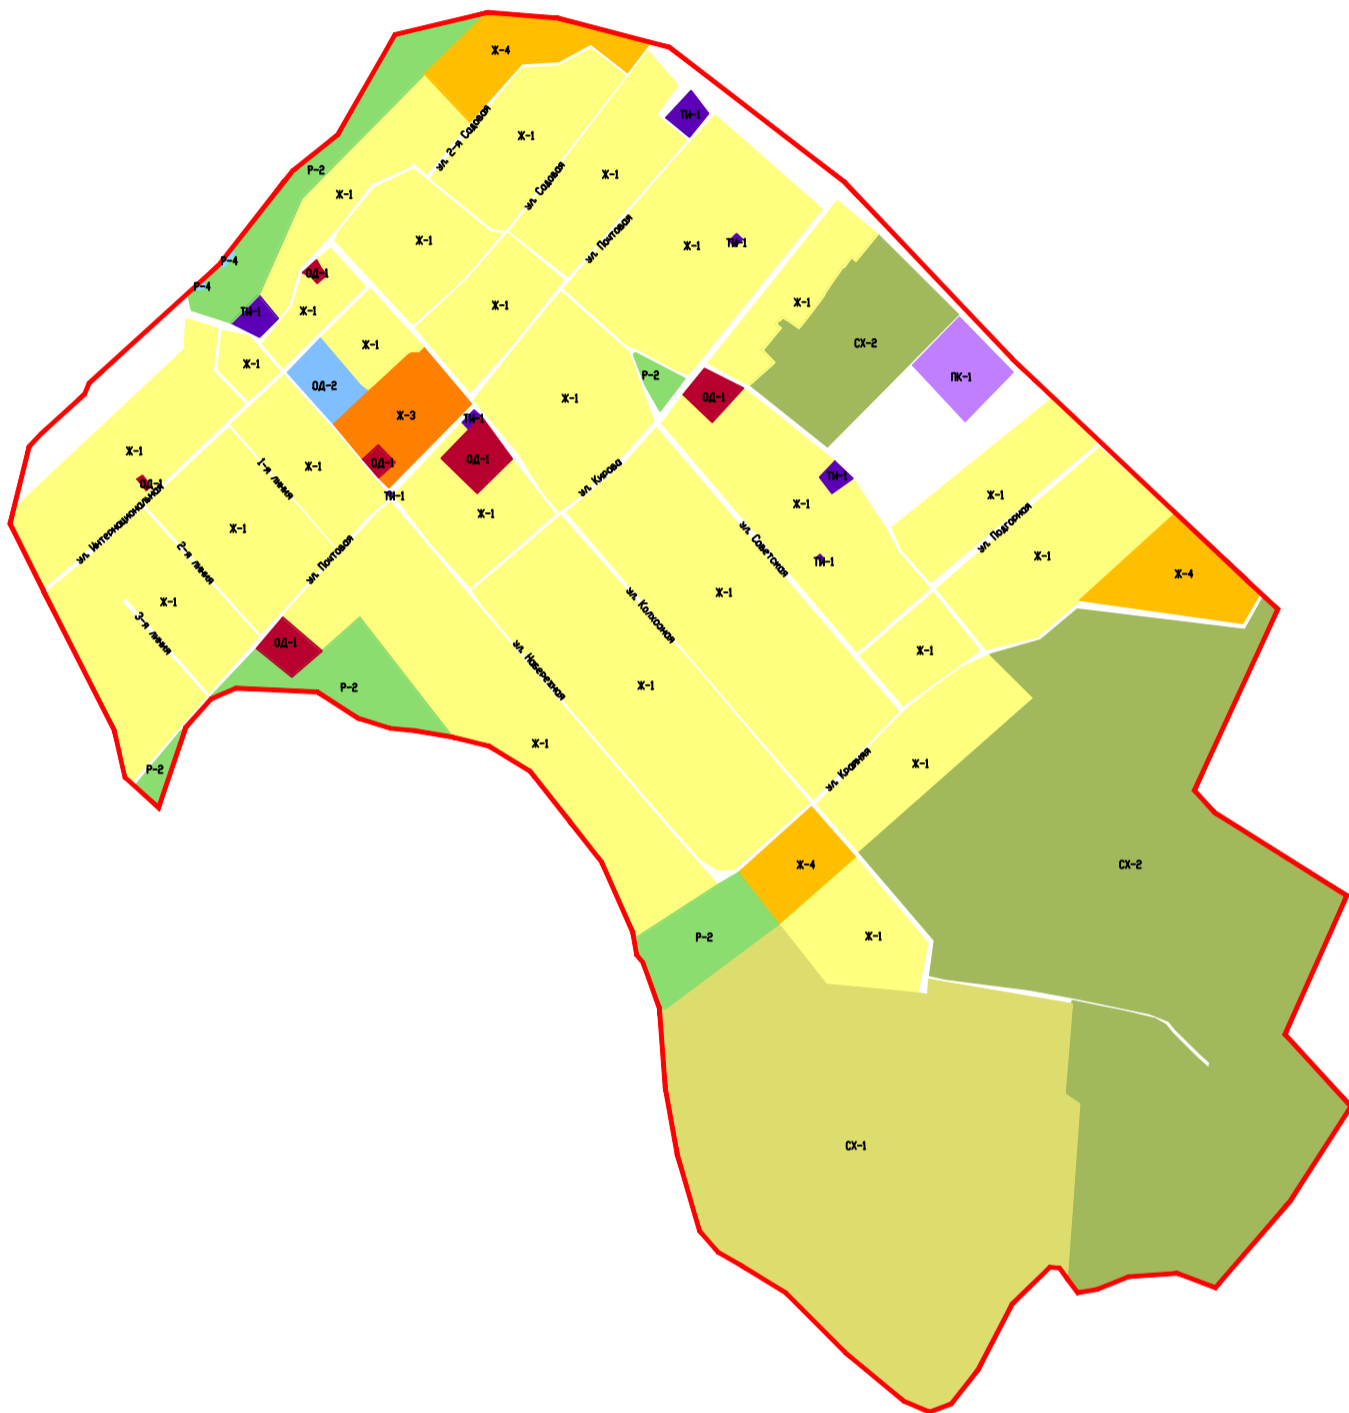

Правила землепользования и застройки Осиновского муниципального образования Марковского муниципального района Саратовской области

Карта градостроительного зонирования села Бородаевка Осиновского муниципального образования Марковского муниципального района Саратовской области

Условные обозначения и описания территориальных зон

Границы

Граница населенного пункта село Бородаевка Осиновского муниципального образования Марковского муниципального района

Жилые зоны

- Ж-1 Зона застройки индивидуальными жилыми домами
- Ж-2 Зона застройки малоэтажными жилыми домами блокированной застройки и многоквартирными домами
- Ж-3 Зона застройки объектами дошкольного, начального общего и среднего общего образования
- Ж-4 Зона перспективного развития индивидуальной и малоэтажной жилой застройки

Общественно-деловые зоны

- ОД-1 Зона административно-делового и коммерческого назначения
- ОД-2 Зона спортивного назначения
- ОД-3 Зона размещения объектов здравоохранения и соцзащиты

Производственно-коммунальные зоны

Зоны сельскохозяйственного назначения

- СХН-1 Зона сельскохозяйственного назначения

Природно-рекреационные зоны

- Р-1 Зона парков, скверов, бульваров
- Р-2 Зона зеленых насаждений общего пользования
- Р-4 Зона акватории