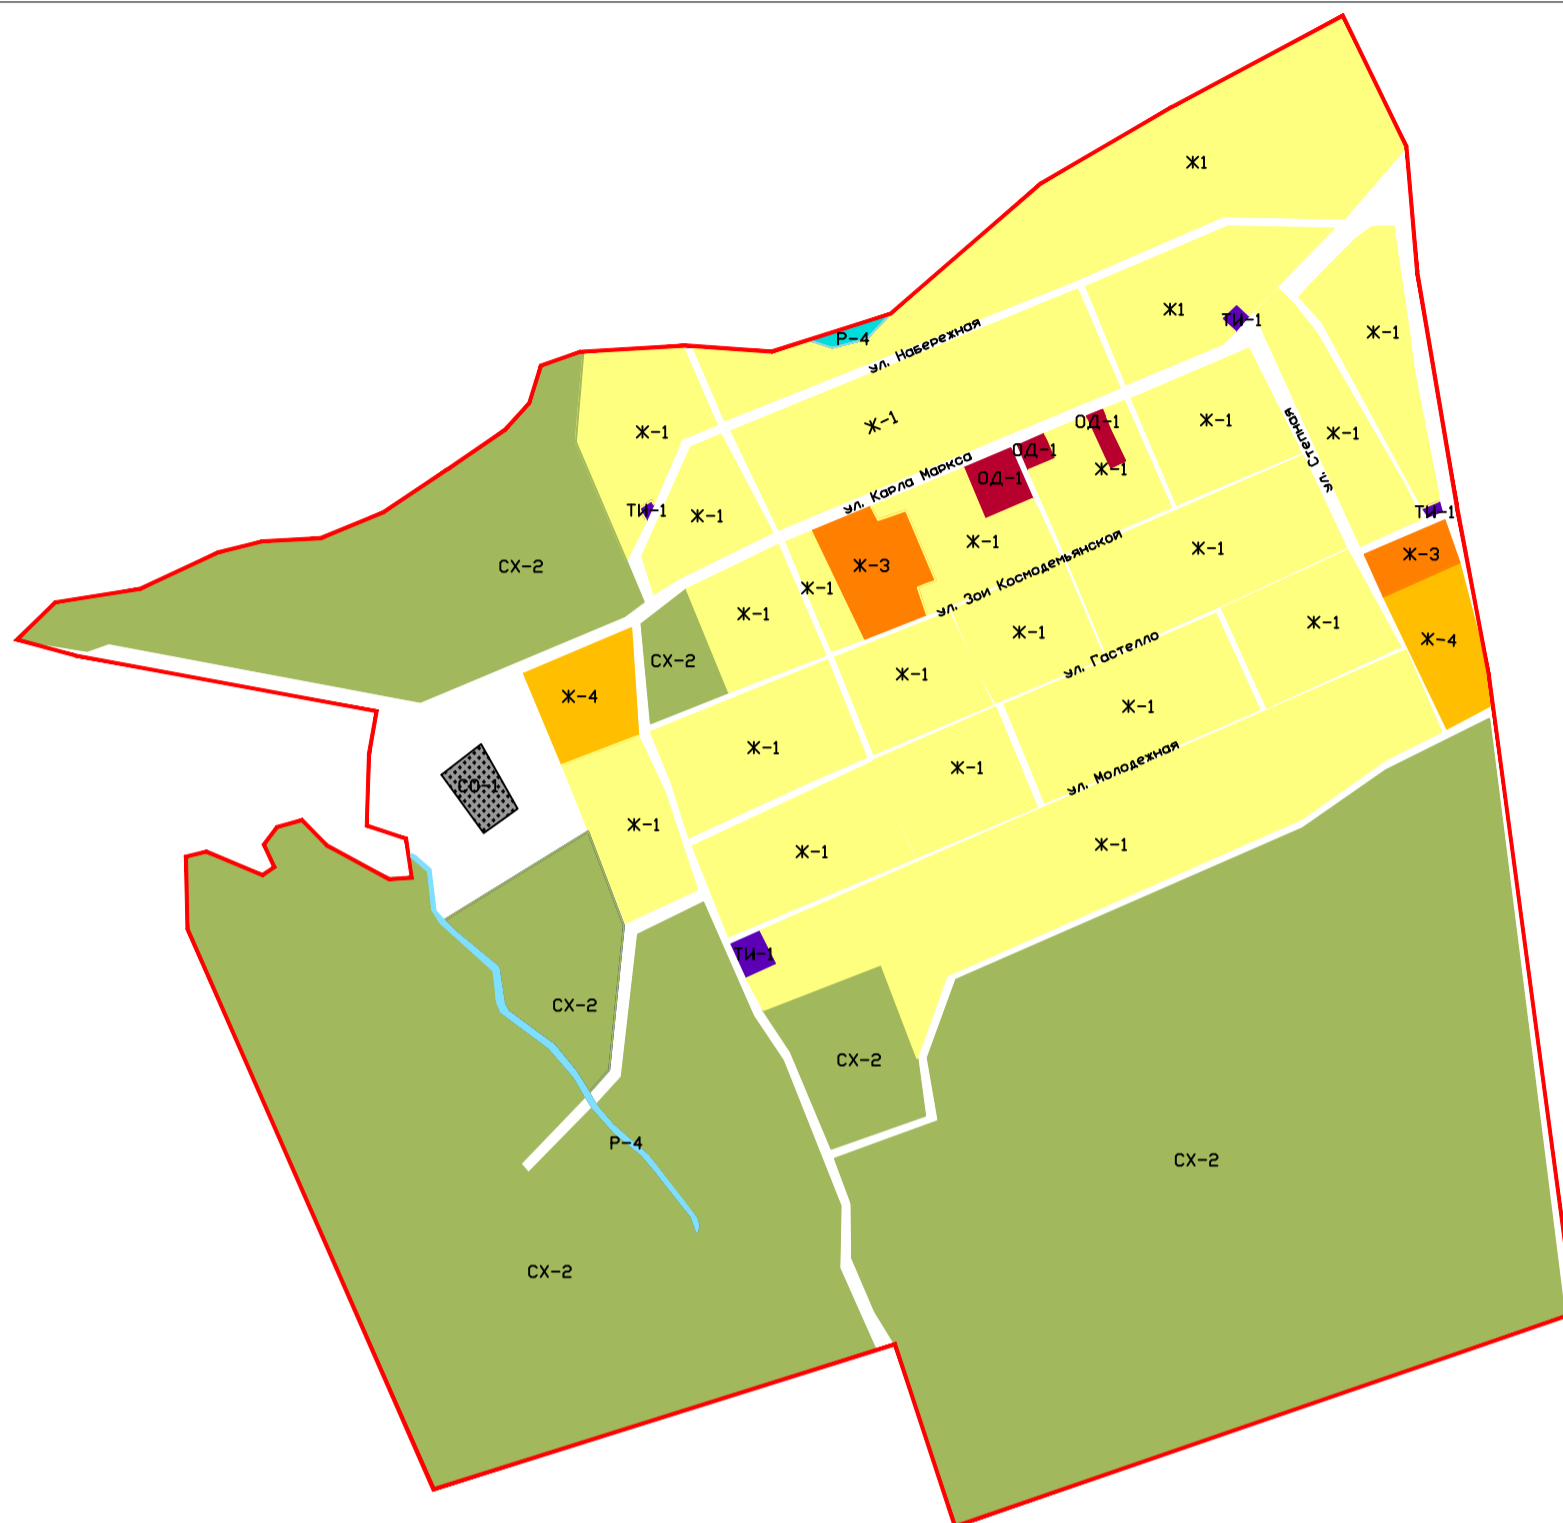

Правила землепользования и застройки Осиновского муниципального образования Марковского муниципального района Саратовской области

Карта градостроительного зонирования села Березовка Осиновского муниципального образования
Марковского муниципального района Саратовской области

Условные обозначения и описания территориальных зон

- Границы**
- Граница населенного пункта село Березовка Осиновского муниципального образования Марковского муниципального района
- Жилые зоны**
- Ж-1** Зона застройки индивидуальными жилыми домами
 - Ж-2** Зона застройки среднеэтажными жилыми домами блокированной застройки и многоквартирными домами
 - Ж-3** Зона застройки объектами дошкольного, начального общего и среднего общего образования
 - Ж-4** Зона перспективного развития индивидуальной и малоэтажной жилой застройки
- Общественно-деловые зоны**
- ОД-1** Зона административно-делового и коммерческого назначения
 - ОД-2** Зона спортивного назначения
 - ОД-3** Зона размещения объектов здравоохранения и соцзащиты
- Производственно-коммунальные зоны**
- ПК-2** Зона производственно-коммунальных объектов IV класса опасности (с СЗЗ 100 м)
- Зоны сельскохозяйственного использования**
- СХ-1** Зона сельскохозяйственных угодий
 - СХ-2** Зона сельскохозяйственного производства

Зоны сельскохозяйственного назначения

- СХН-1** Зона сельскохозяйственного назначения

Природно-рекреационные зоны

- П-1** Зона парков, скверов, бульваров
- П-2** Зона зеленых насаждений общего пользования
- П-4** Зона акватория

Зоны транспортной и инженерной инфраструктуры

- ТИ-1** Зона объектов инженерной инфраструктуры

Зоны специального назначения

- СВ-1** Зона размещения кладбищ
- ОП** Земли публичного использования (сложившаяся территория общего пользования)