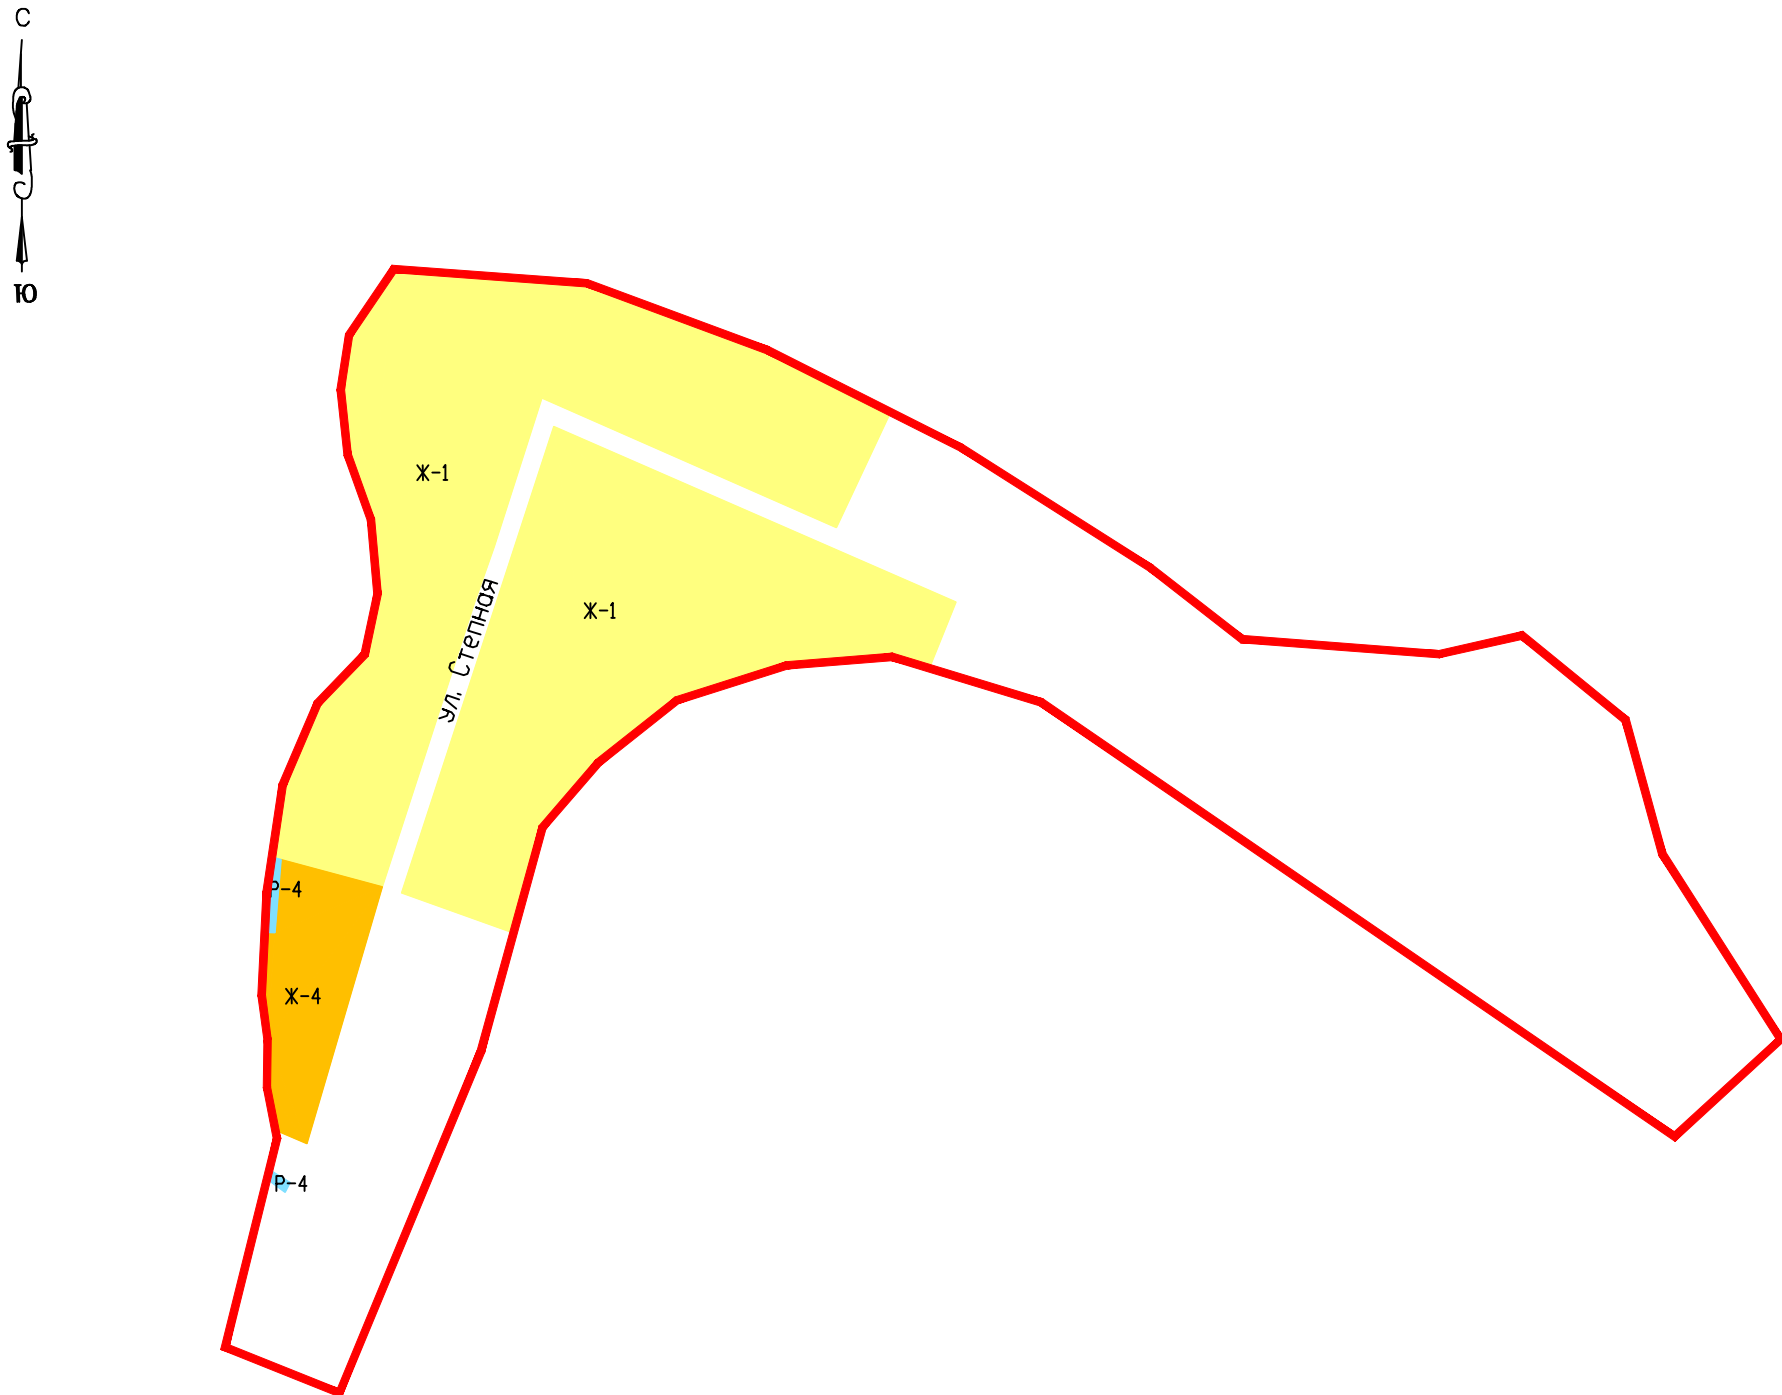

## Условные обозначения и описания территориальных зон

### Границы

Граница населенного пункта пос. Чапаевка Осиновского муниципального образования Марковского муниципального района

### Общественно-деловые зоны

- ОД-1 Зона административно-делового и коммерческого назначения
- ОД-2 Зона спортивного назначения
- ОД-3 Зона размещения объектов здравоохранения и соцзащиты

## Зоны сельскохозяйственного назначения

СХН-1 Зона сельскохозяйственного назначения