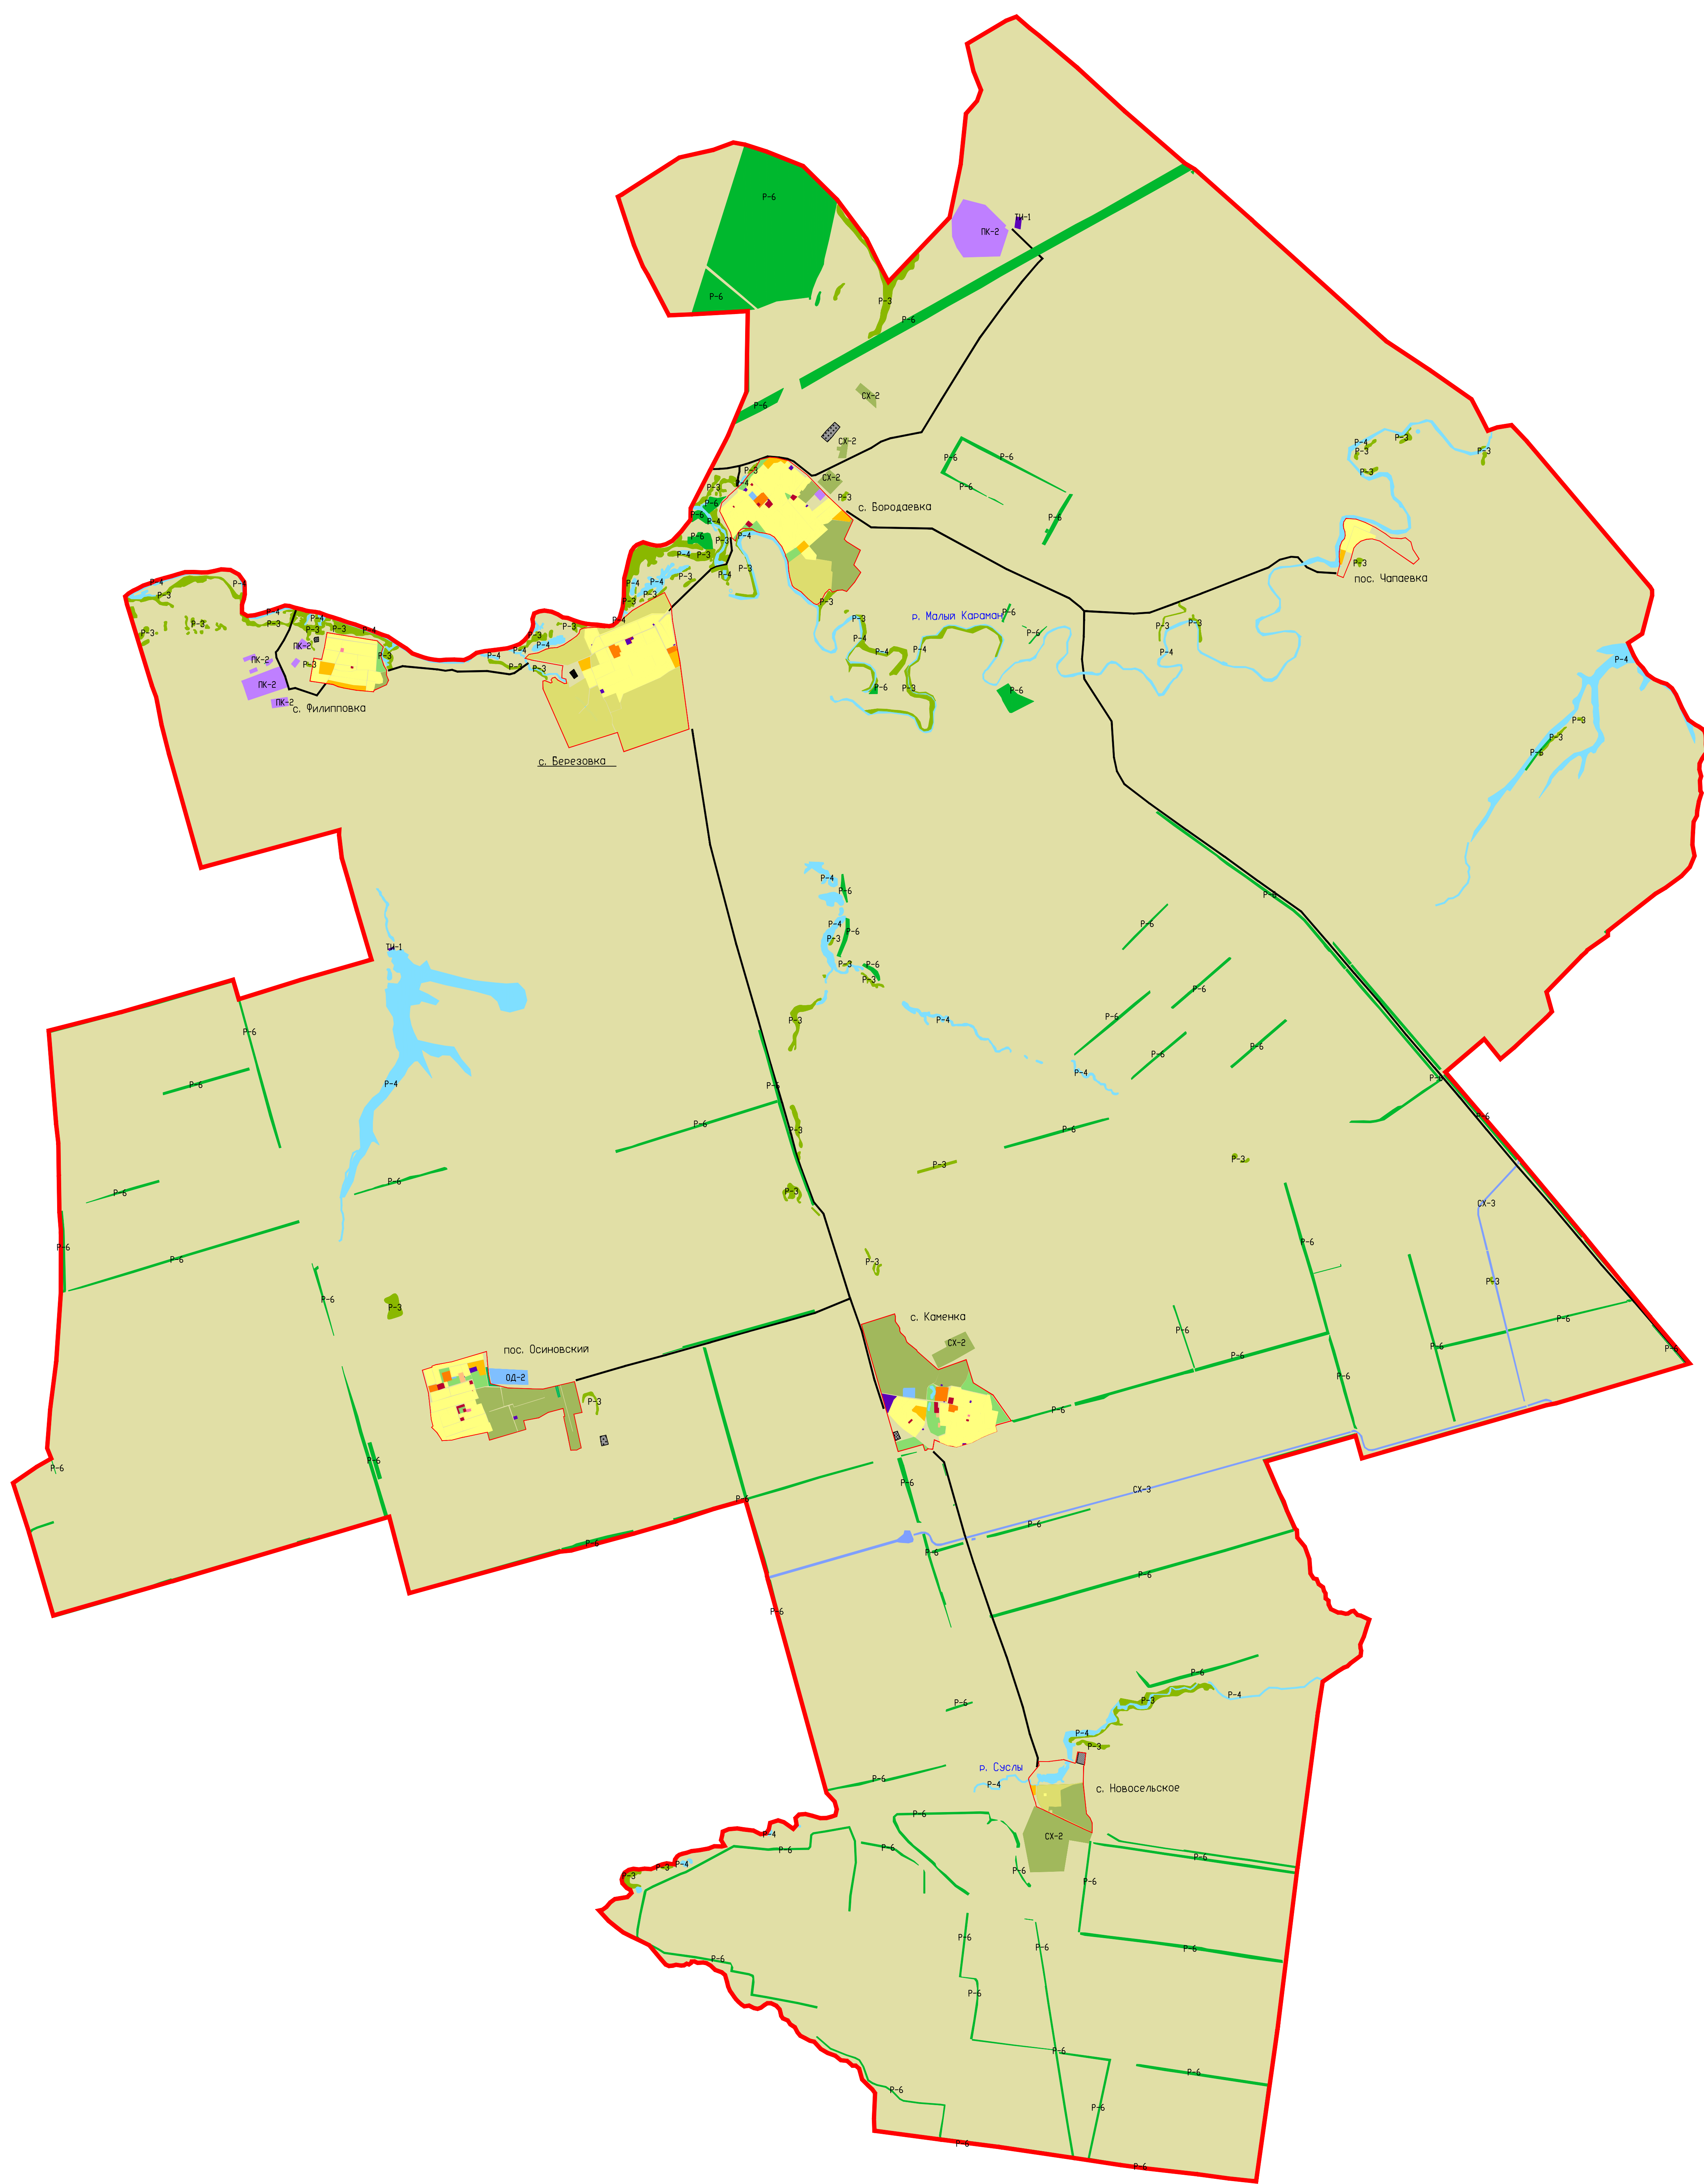

Правила землепользования и застройки Осиновского муниципального образования Марковского муниципального района Саратовской области

Карта градостроительного зонирования территории Осиновского муниципального образования
Марковского муниципального района Саратовской области

Основные обозначения и описания территориальных зон

- Границы**
- Граница Осиновского муниципального образования Марковского муниципального района
 - Границы населенных пунктов Осиновского МО Марковского муниципального района

Общественно-деловые зоны

- ОД-1** Зона административно-делового и коммерческого назначения
- ОД-2** Зона спортивного назначения
- ОД-3** Зона размещения объектов здравоохранения и соцзащиты

Производственно-коммунальные зоны