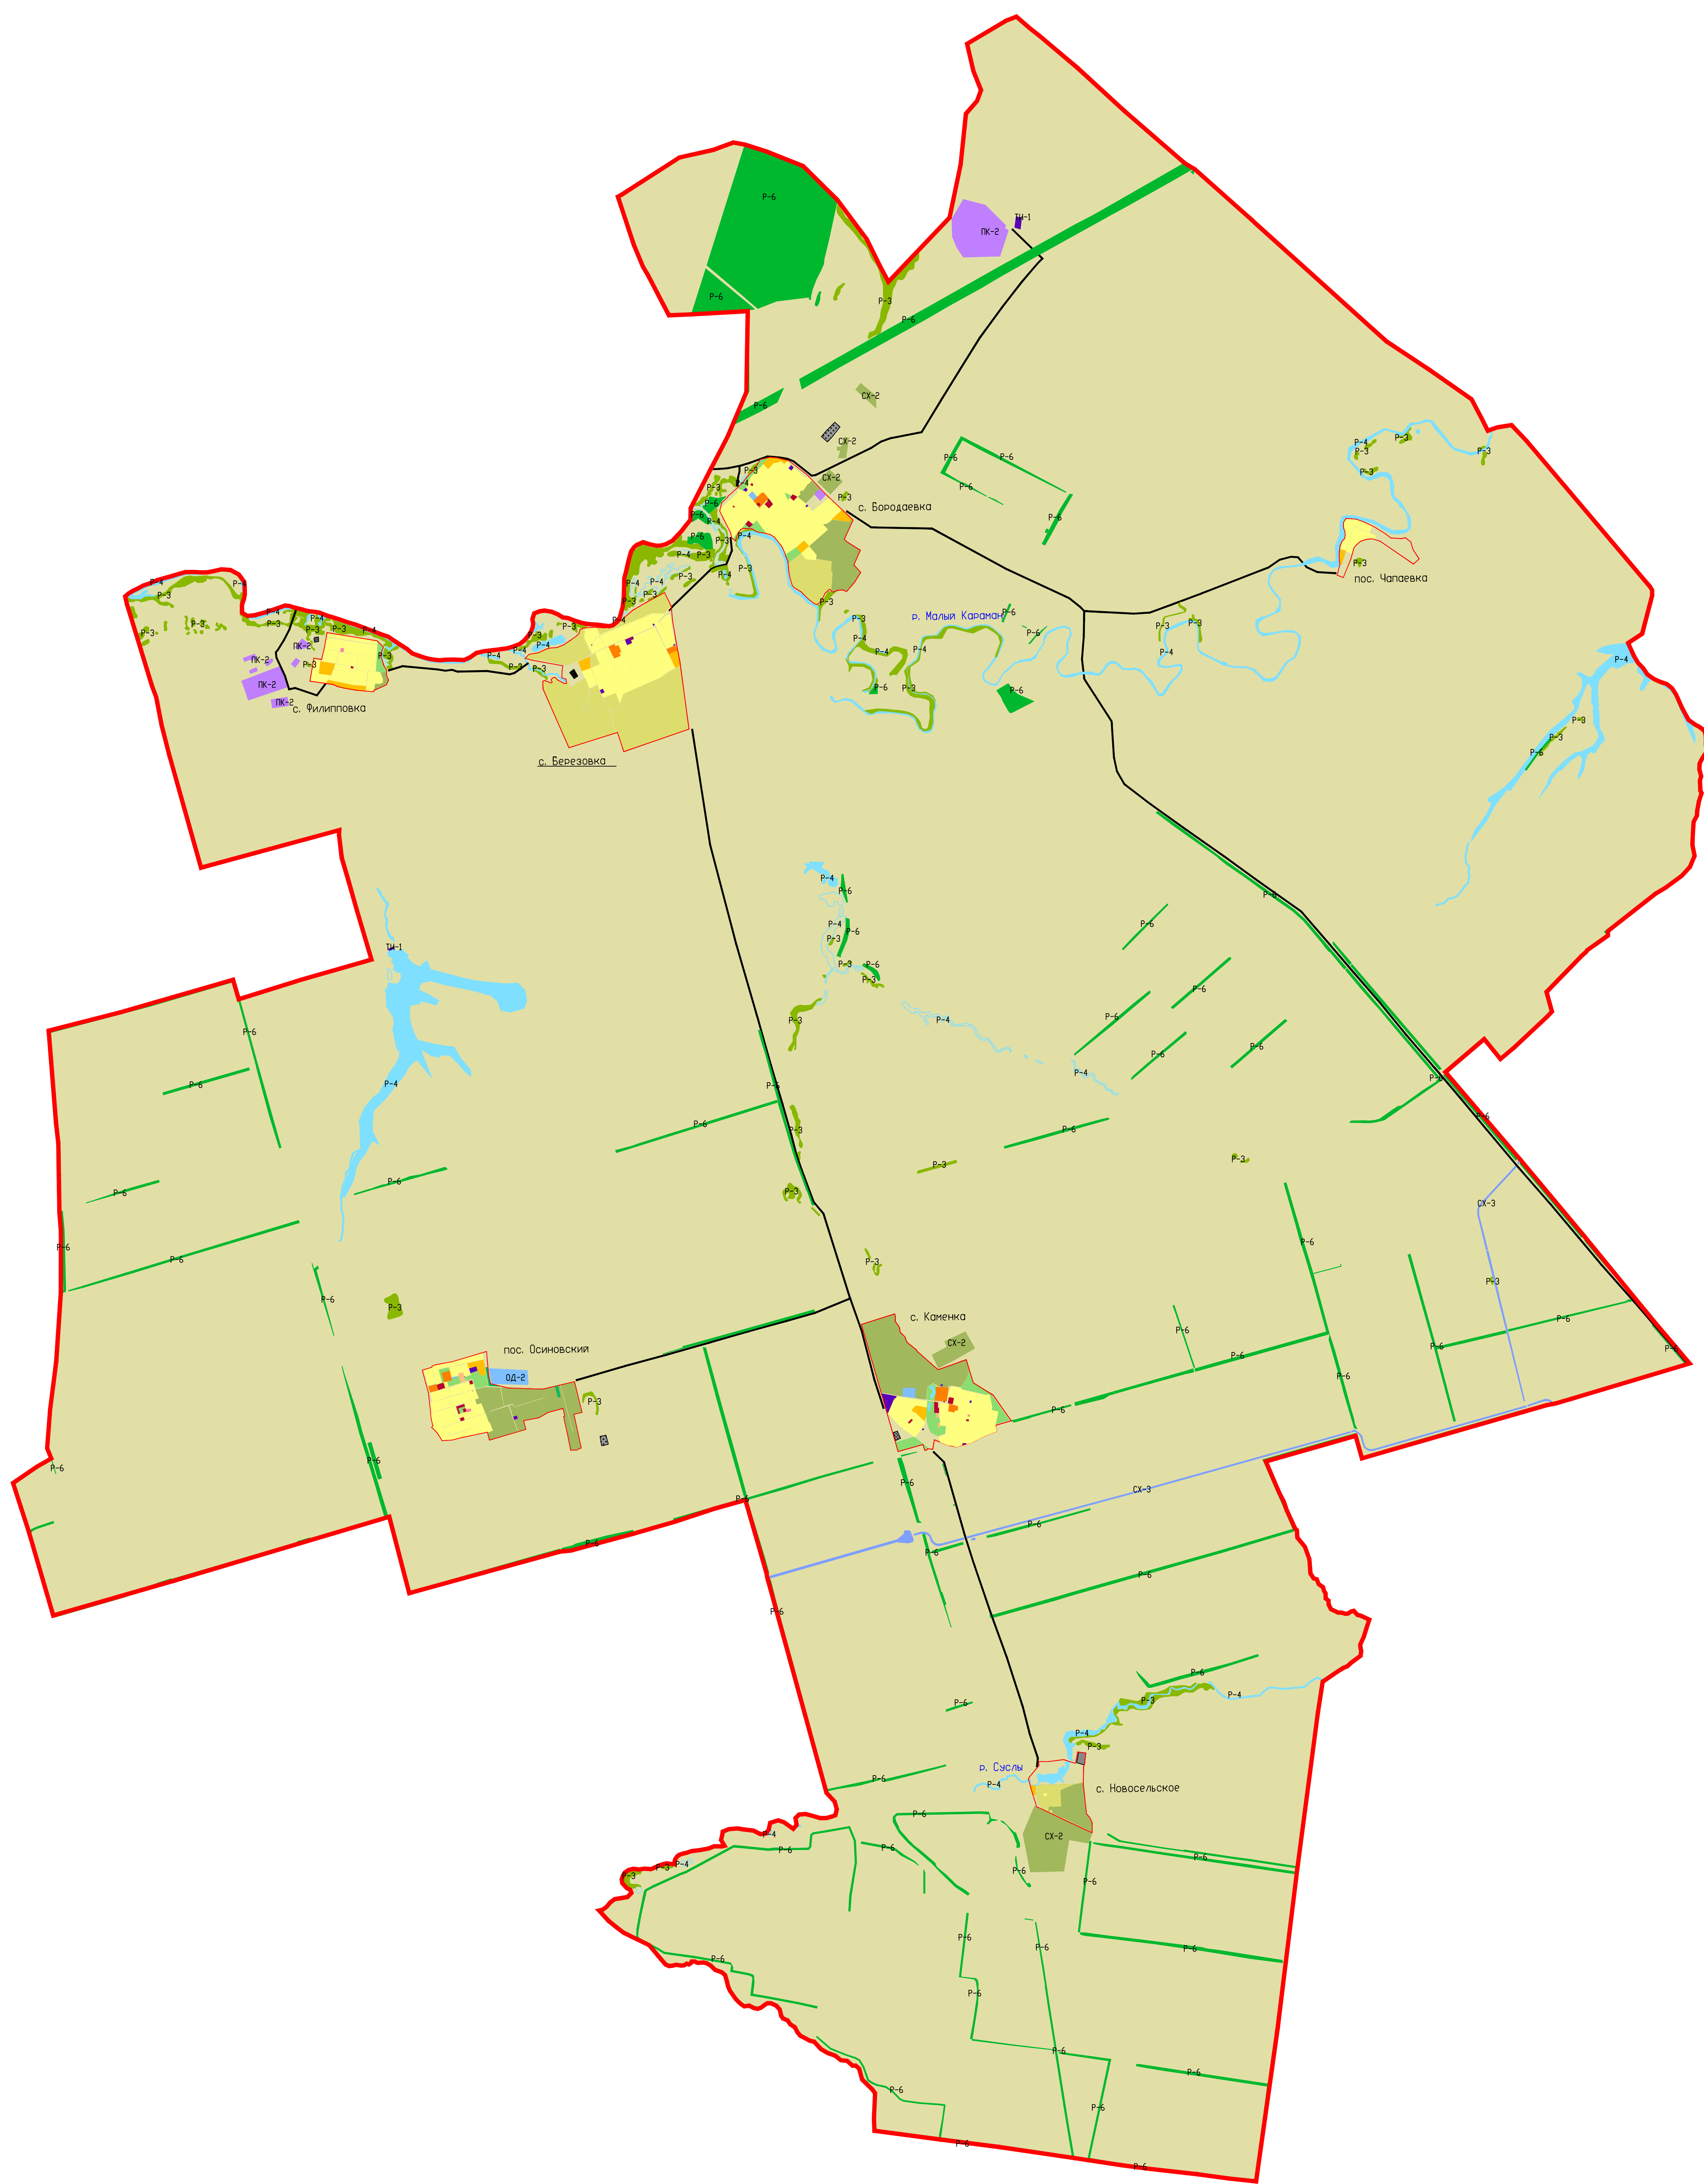

# Правила землепользования и застройки Осиновского муниципального образования Марковского муниципального района Саратовской области

## Схема границ территорий объектов культурного наследия Осиновского муниципального образования Марковского муниципального района Саратовской области

### Условные обозначения и описания территориальных зон

- Границы**
- Граница Осиновского муниципального образования Марковского муниципального района
  - Границы населенных пунктов Осиновского МО Марковского муниципального района
- Жилые зоны**
- Ж-1** Зона застройки индивидуальными жилыми домами
  - Ж-2** Зона застройки малоэтажными жилыми домами блокированной застройки и многоквартирными домами
  - Ж-3** Зона застройки объектами дошкольного, начального общего и среднего общего образования
  - Ж-4** Зона перспективного развития индивидуальной и малоэтажной жилой застройки
- Общественно-деловые зоны**
- ОД-1** Зона административно-делового и коммерческого назначения
  - ОД-2** Зона спортивного назначения
  - ОД-3** Зона размещения объектов здравоохранения и соцзащиты
- Производственно-коммунальные зоны**
- ПК-2** Зона производственно-коммунальных объектов IV класса опасности (с СЗЗ 100 м)
- Зоны сельскохозяйственного использования**
- СХ-1** Зона сельскохозяйственных угодий
  - СХ-2** Зона сельскохозяйственного производства
  - СХ-3** Зона объектов гидротехнической инфраструктуры

### Зоны сельскохозяйственного назначения

- СХН-1** Зона сельскохозяйственного назначения