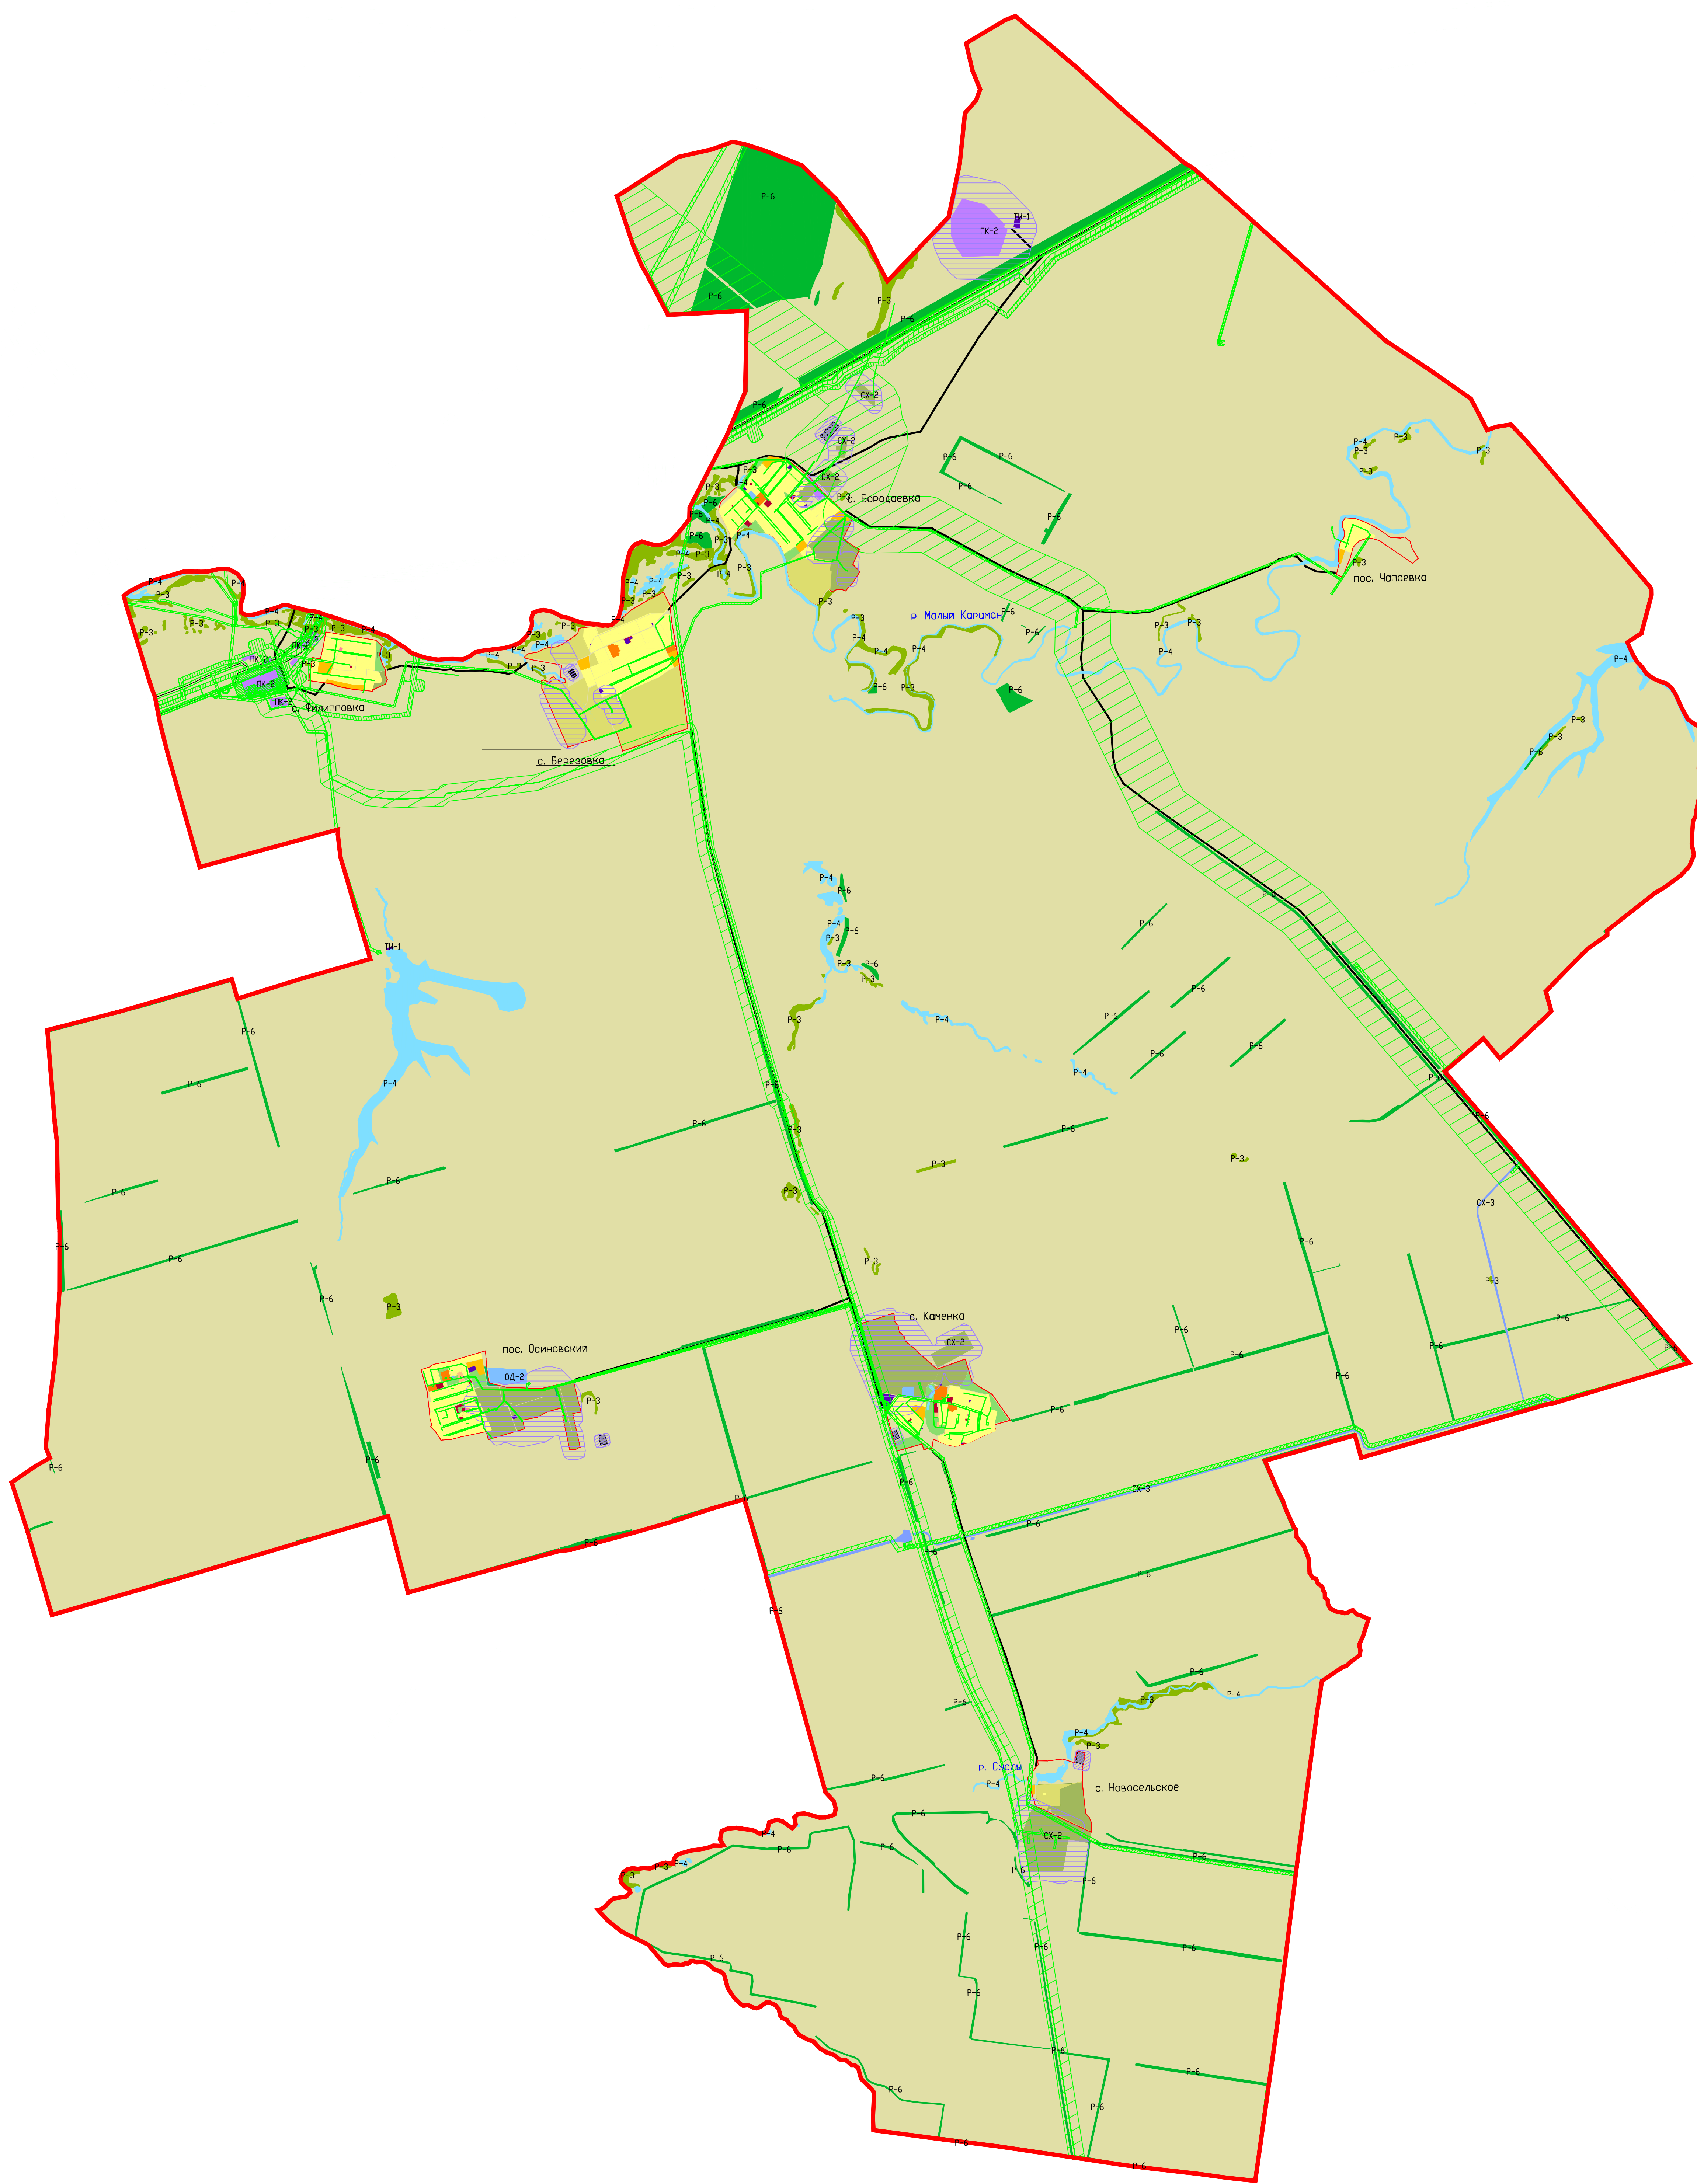

Правила землепользования и застройки Осиновского муниципального образования Марковского муниципального района Саратовской области

Карта границ зон с особыми условиями использования территории Осиновского муниципального образования
Марковского муниципального района Саратовской области

Условные обозначения и описания территориальных зон

Границы
- Граница Осиновского муниципального образования Марковского муниципального района
- Границы населенных пунктов Осиновского МО Марковского муниципального района

Жилые зоны
- Ж-1: Зона застройки индивидуальными жилыми домами
- Ж-2: Зона застройки малоэтажными жилыми домами блокированной застройки и многоквартирными домами
- Ж-3: Зона застройки объектами дошкольного, начального общего и среднего общего образования
- Ж-4: Зона перспективного развития индивидуальной и малоэтажной жилой застройки

Общественно-деловые зоны
- ОД-1: Зона административно-делового и коммерческого назначения
- ОД-2: Зона спортивного назначения
- ОД-3: Зона размещения объектов здравоохранения и соцзащиты

Производственно-коммунальные зоны
- ПК-2: Зона производственно-коммунальных объектов IV класса опасности (с СЗЗ 100 м)

Зоны сельскохозяйственного использования
- СХ-1: Зона сельскохозяйственных угодий
- СХ-2: Зона сельскохозяйственного производства
- СХ-3: Зона объектов гидротехнической инфраструктуры

Зоны сельскохозяйственного назначения

Природно-рекреационные зоны
- Р-1: Зона парков, скверов, бульваров
- Р-2: Зона зеленых насаждений общего пользования
- Р-3: Рекреационная зона
- Р-4: Зона акваторий
- Р-5: Зона лесного фонда

Зоны транспортной и инженерной инфраструктуры

Зоны специального назначения

- СВ-1: Зона размещения кладбищ
- ОП: Земли публичного использования (слохившаяся территория общего пользования)

Зоны с особыми условиями использования территории

- Санитарно-защитные зоны
- Охранная зона инженерных сетей

		Администрация Осиновского муниципального образования Марковского муниципального района Саратовской области		
Гип.		Правила землепользования и застройки Осиновского муниципального образования Марковского муниципального района Саратовской области		
Научр.				
Исполнитель				
		МАСШТАБ 1:35000	СТРАНИЦА	ЛИСТ
			ПЗЗ	3
		Карта границ зон с особыми условиями использования территории Осиновского МО Марковского муниципального района Саратовской области	000 "Энгельсторгсервис" г. Энгельс 2021 г.